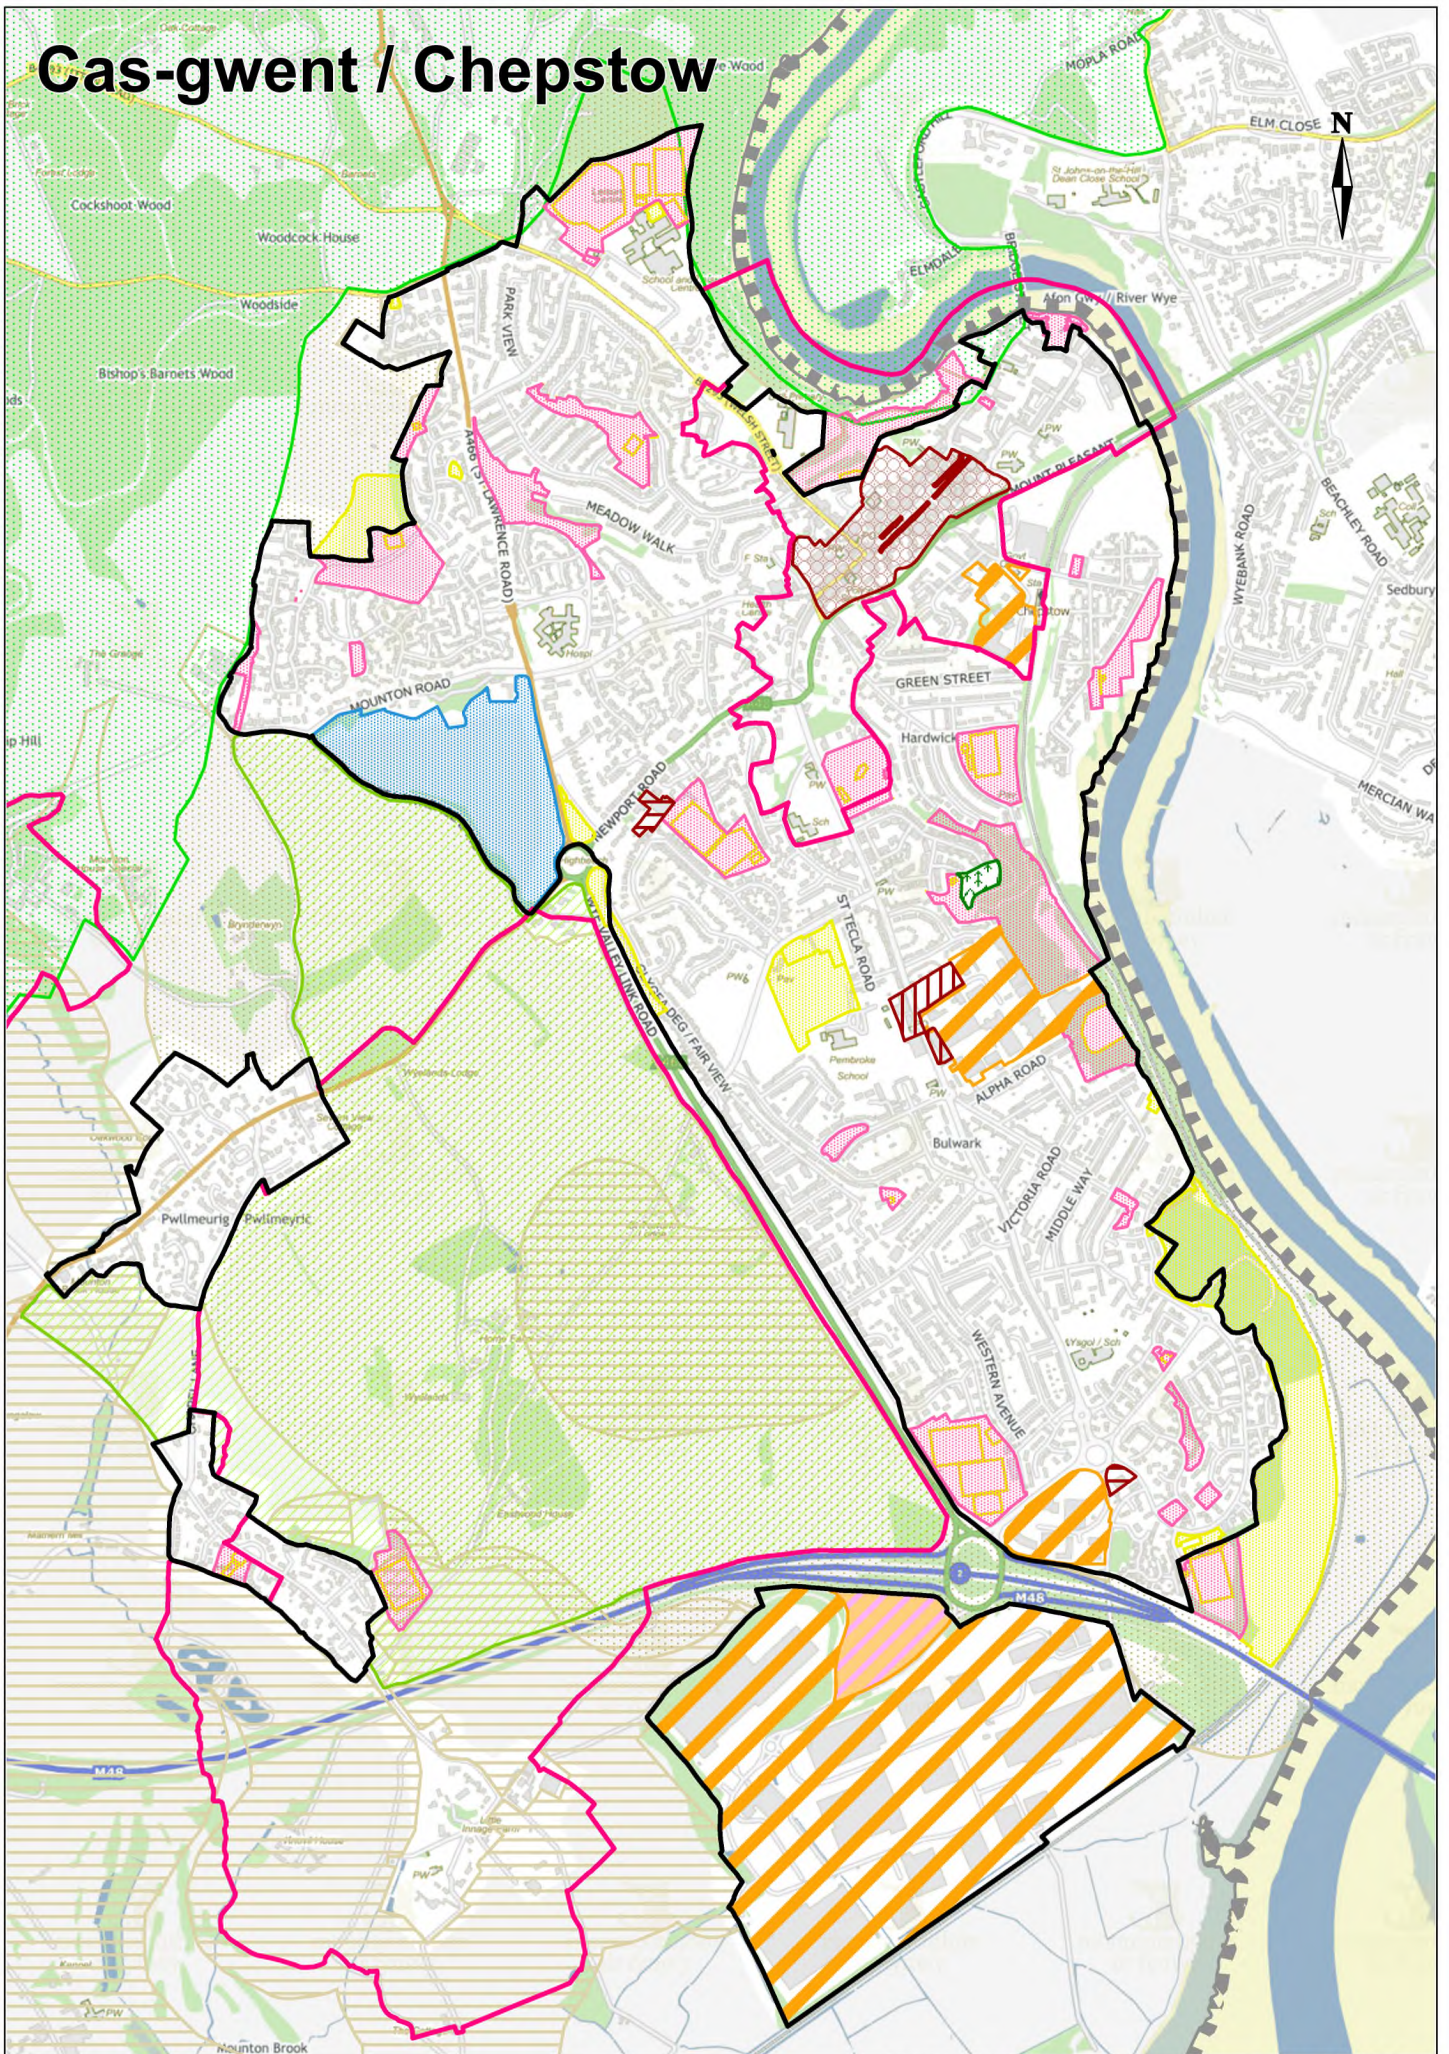

Employment & Economy

Waste

Minerals

Climate Change

Community Infrastructure

Y Fenni / Abergavenny Llan-ffwyst / Llanfoist

Cas-gwent / Chepstow

Trefynwy / Monmouth

Porthysgwein / Portskewett

Rogiet

Sudbrook

Penperlleni

Rhaglan / Raglan

Brynbuga / Usk

Devauden

Llanddingad / Dingestow

Felin Fach / Little Mill

Llandogo

Llanelen / Llanelen

Llangybi

Llanofer / Llanover

Llanfair Discoed / Llanvair Discoed

Mathern

Pwllmeurig / Pwllmeyric

Drenewydd Gellifarch / Mynyddbach Shirenewton / Mynyddbach

Llanarfan / St Arvans

Tyndyrn / Tintern

Tryleg / Trellech

Werngifford / Pandy