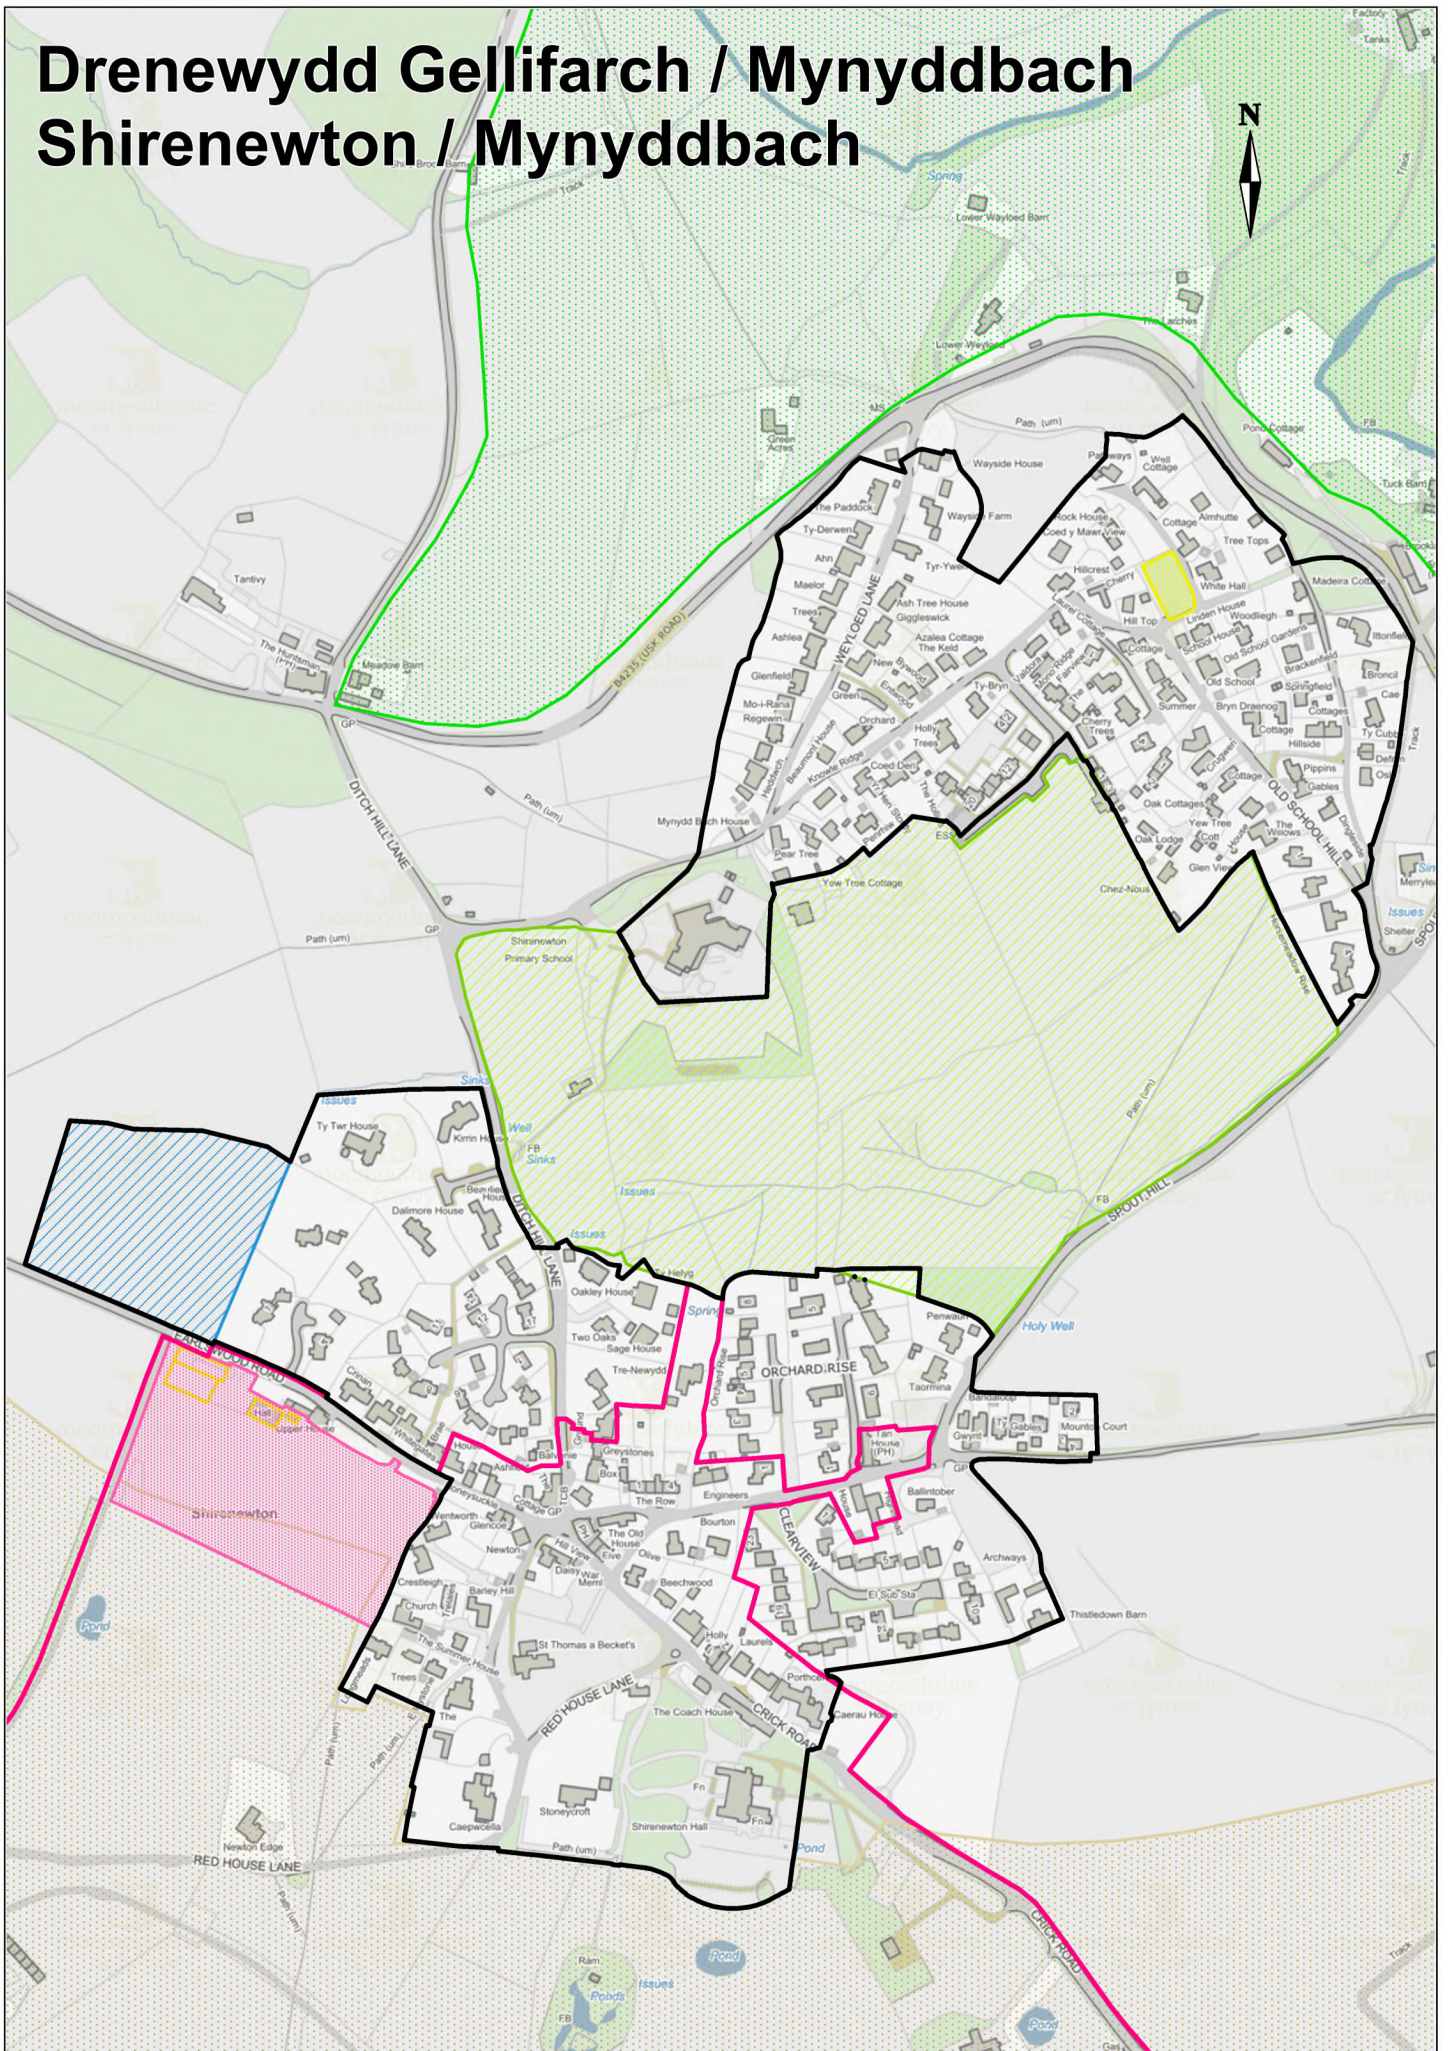

Employment & Economy

Waste

Minerals

Climate Change

Community Infrastructure

Y Fenni / Abergavenny Llan-ffwyst / Llanfoist

Cas-gwent / Chepstow

Trefynwy / Monmouth

Porthysgwein / Portskewett

Rogiet

Sudbrook

Penperlleni

Rhaglan / Raglan

Brynbuga / Usk

Devauden

Llanddingad / Dingestow

Felin Fach / Little Mill

Llandogo

Llanelen / Llanelen

Llangybi

Llanofer / Llanover

Llanfair Discoed / Llanvair Discoed

Mathern

Pwllmeurig / Pwllmeyric

Drenewydd Gellifarch / Mynyddbach Shirenewton / Mynyddbach

Llanarfan / St Arvans

Tyndyrn / Tintern

Tryleg / Trellech

Werngifford / Pandy