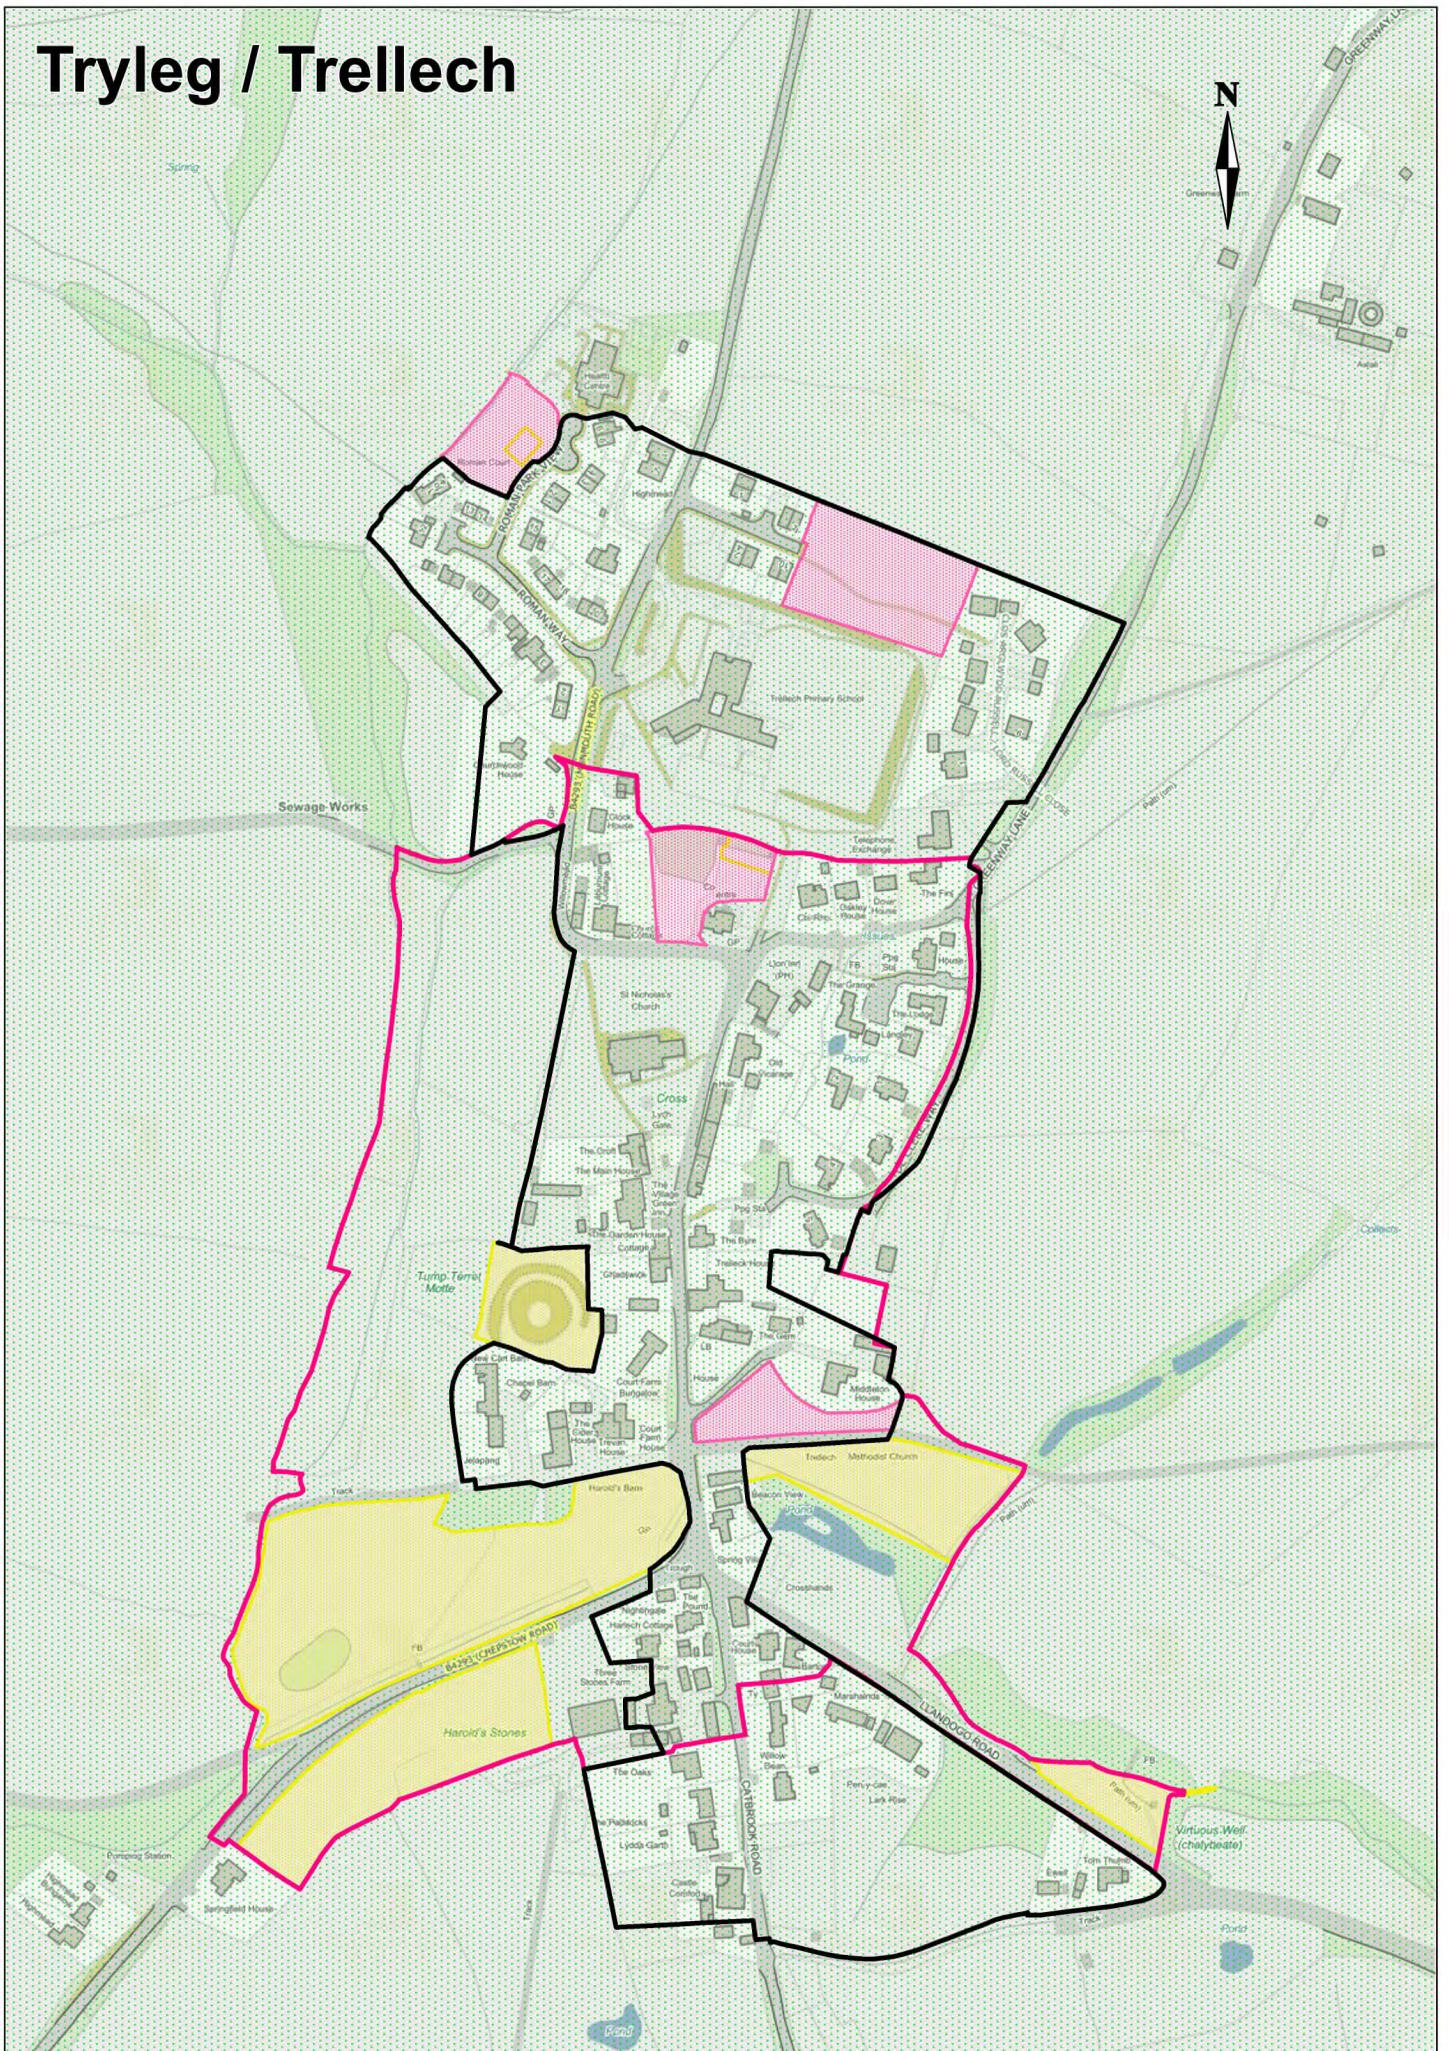

Employment & Economy

Waste

Minerals

Climate Change

Community Infrastructure

Y Fenni / Abergavenny Llan-ffwyst / Llanfoist

Cas-gwent / Chepstow

Trefynwy / Monmouth

Porthysgwein / Portskewett

Rogiet

Sudbrook

Penperlleni

Rhaglan / Raglan

Brynbuga / Usk

Devauden

Llanddingad / Dingestow

Felin Fach / Little Mill

Llandogo

Llanelen / Llanelen

Llangybi

Llanofer / Llanover

Llanfair Discoed / Llanvair Discoed

Mathern

Pwllmeurig / Pwllmeyric

Drenewydd Gellifarch / Mynyddbach Shirenewton / Mynyddbach

Llanarfan / St Arvans

Tyndyrn / Tintern

Tryleg / Trellech

Werngifford / Pandy