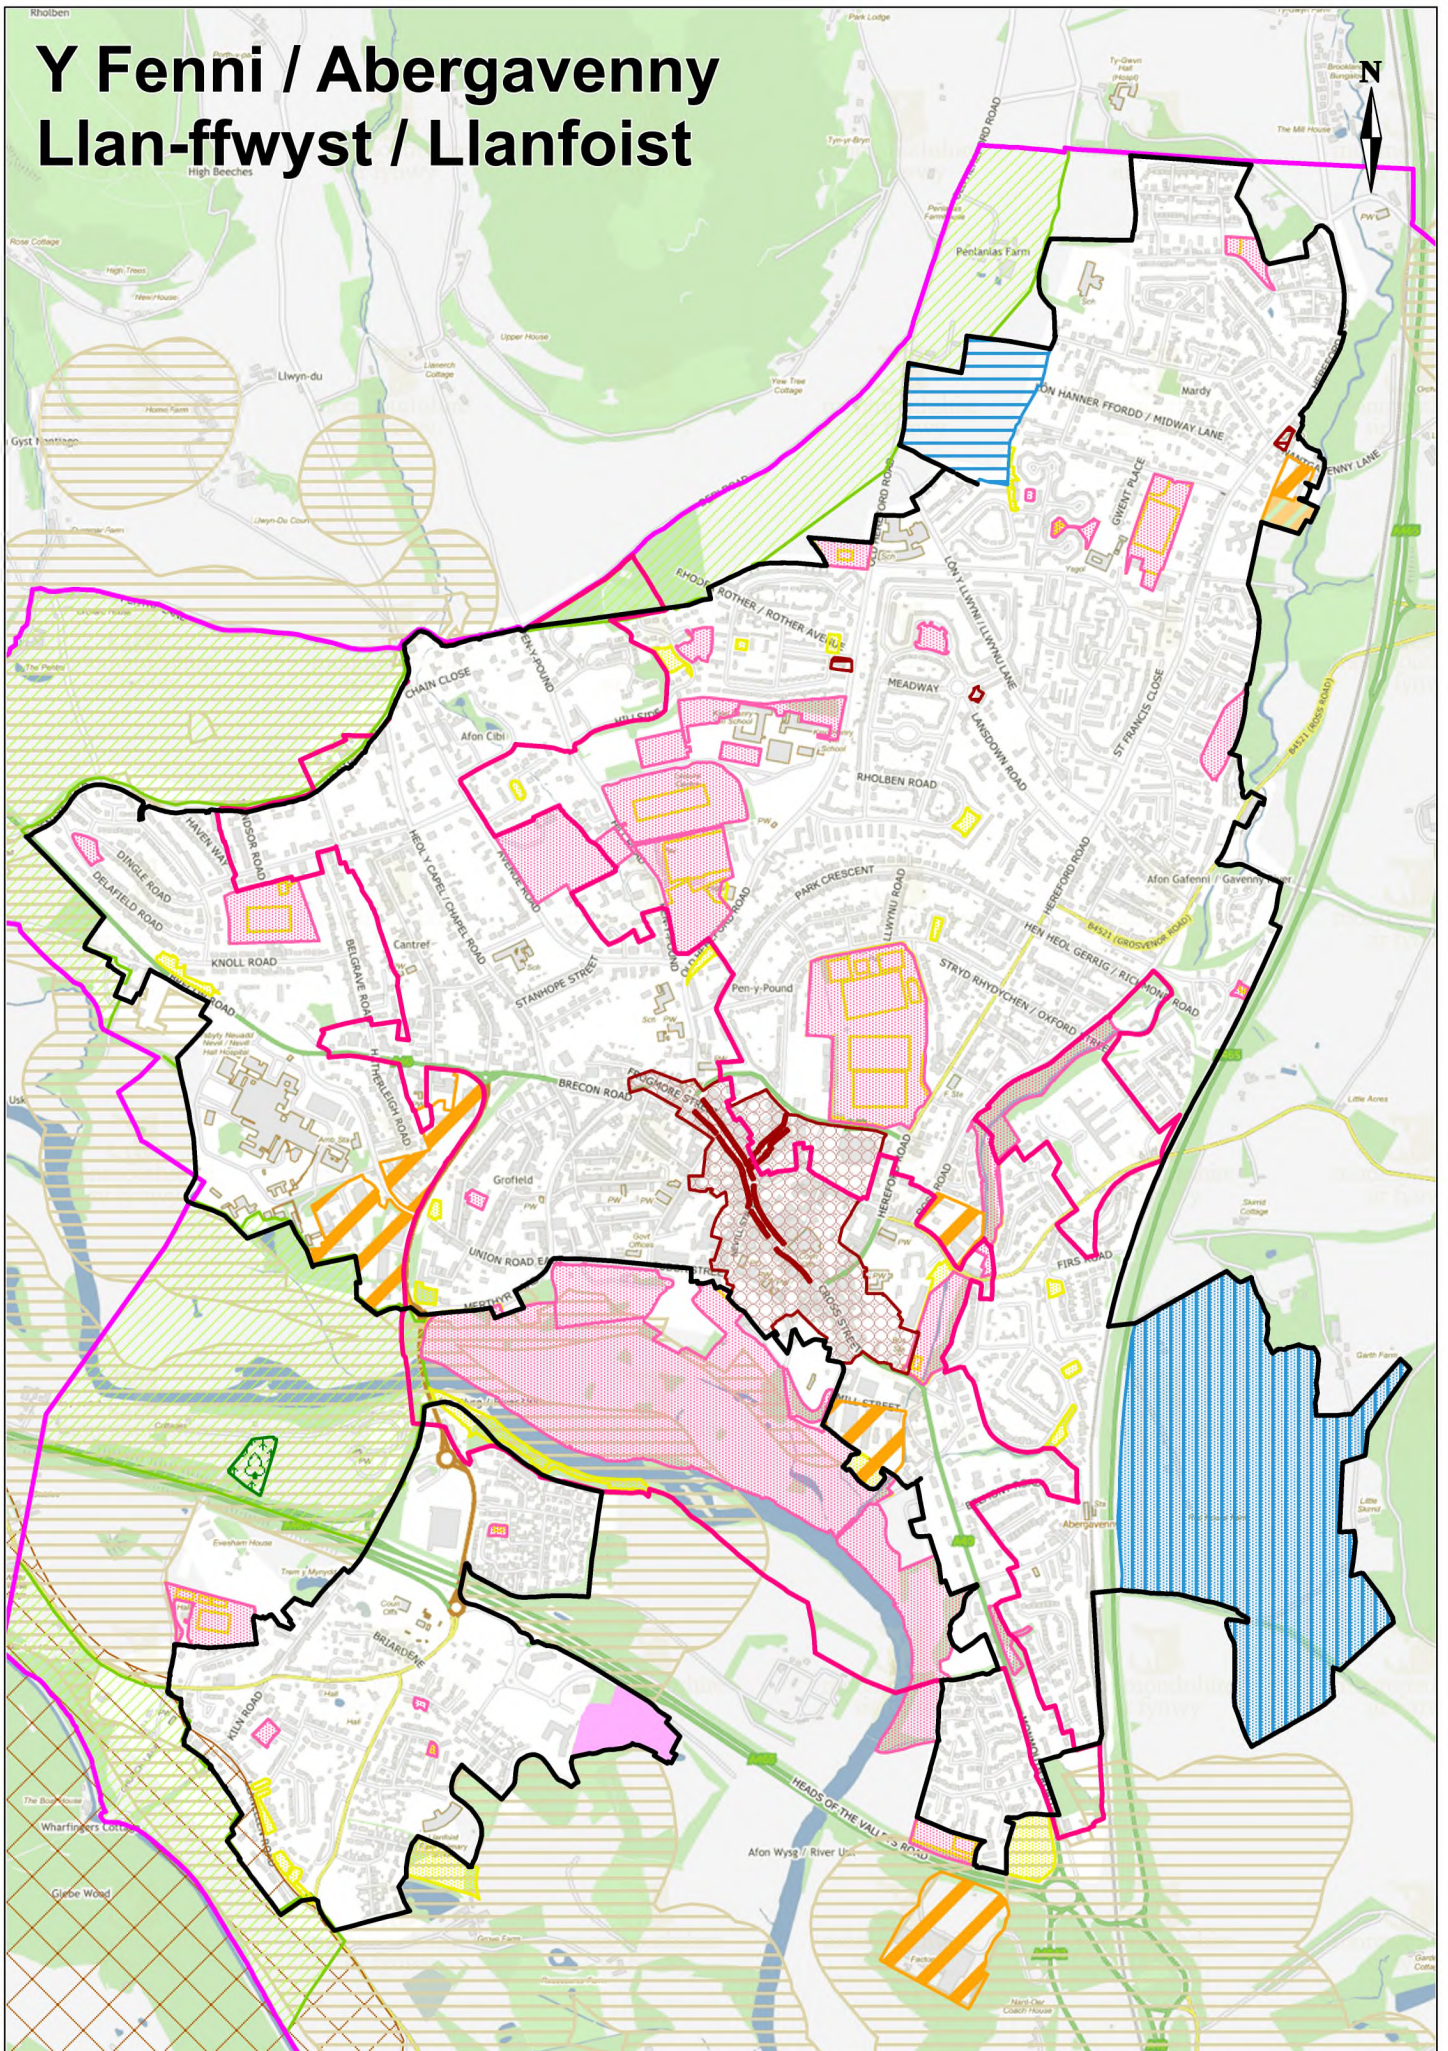

Employment & Economy

Waste

Minerals

Climate Change

Community Infrastructure

Y Fenni / Abergavenny Llan-ffwyst / Llanfoist

Cas-gwent / Chepstow

Trefynwy / Monmouth

Porthysgwein / Portskewett

Rogiet

Sudbrook

Penperlleni

Rhaglan / Raglan

Brynbuga / Usk

Devauden

Llanddingad / Dingestow

Felin Fach / Little Mill

Llandogo

Llanelen / Llanelen

Llangybi

Llanofer / Llanover

Llanfair Discoed / Llanvair Discoed

Mathern

Pwllmeurig / Pwllmeyric

Drenewydd Gellifarch / Mynyddbach Shirenewton / Mynyddbach

Llanarfan / St Arvans

Tyndyrn / Tintern

Tryleg / Trellech

Werngifford / Pandy