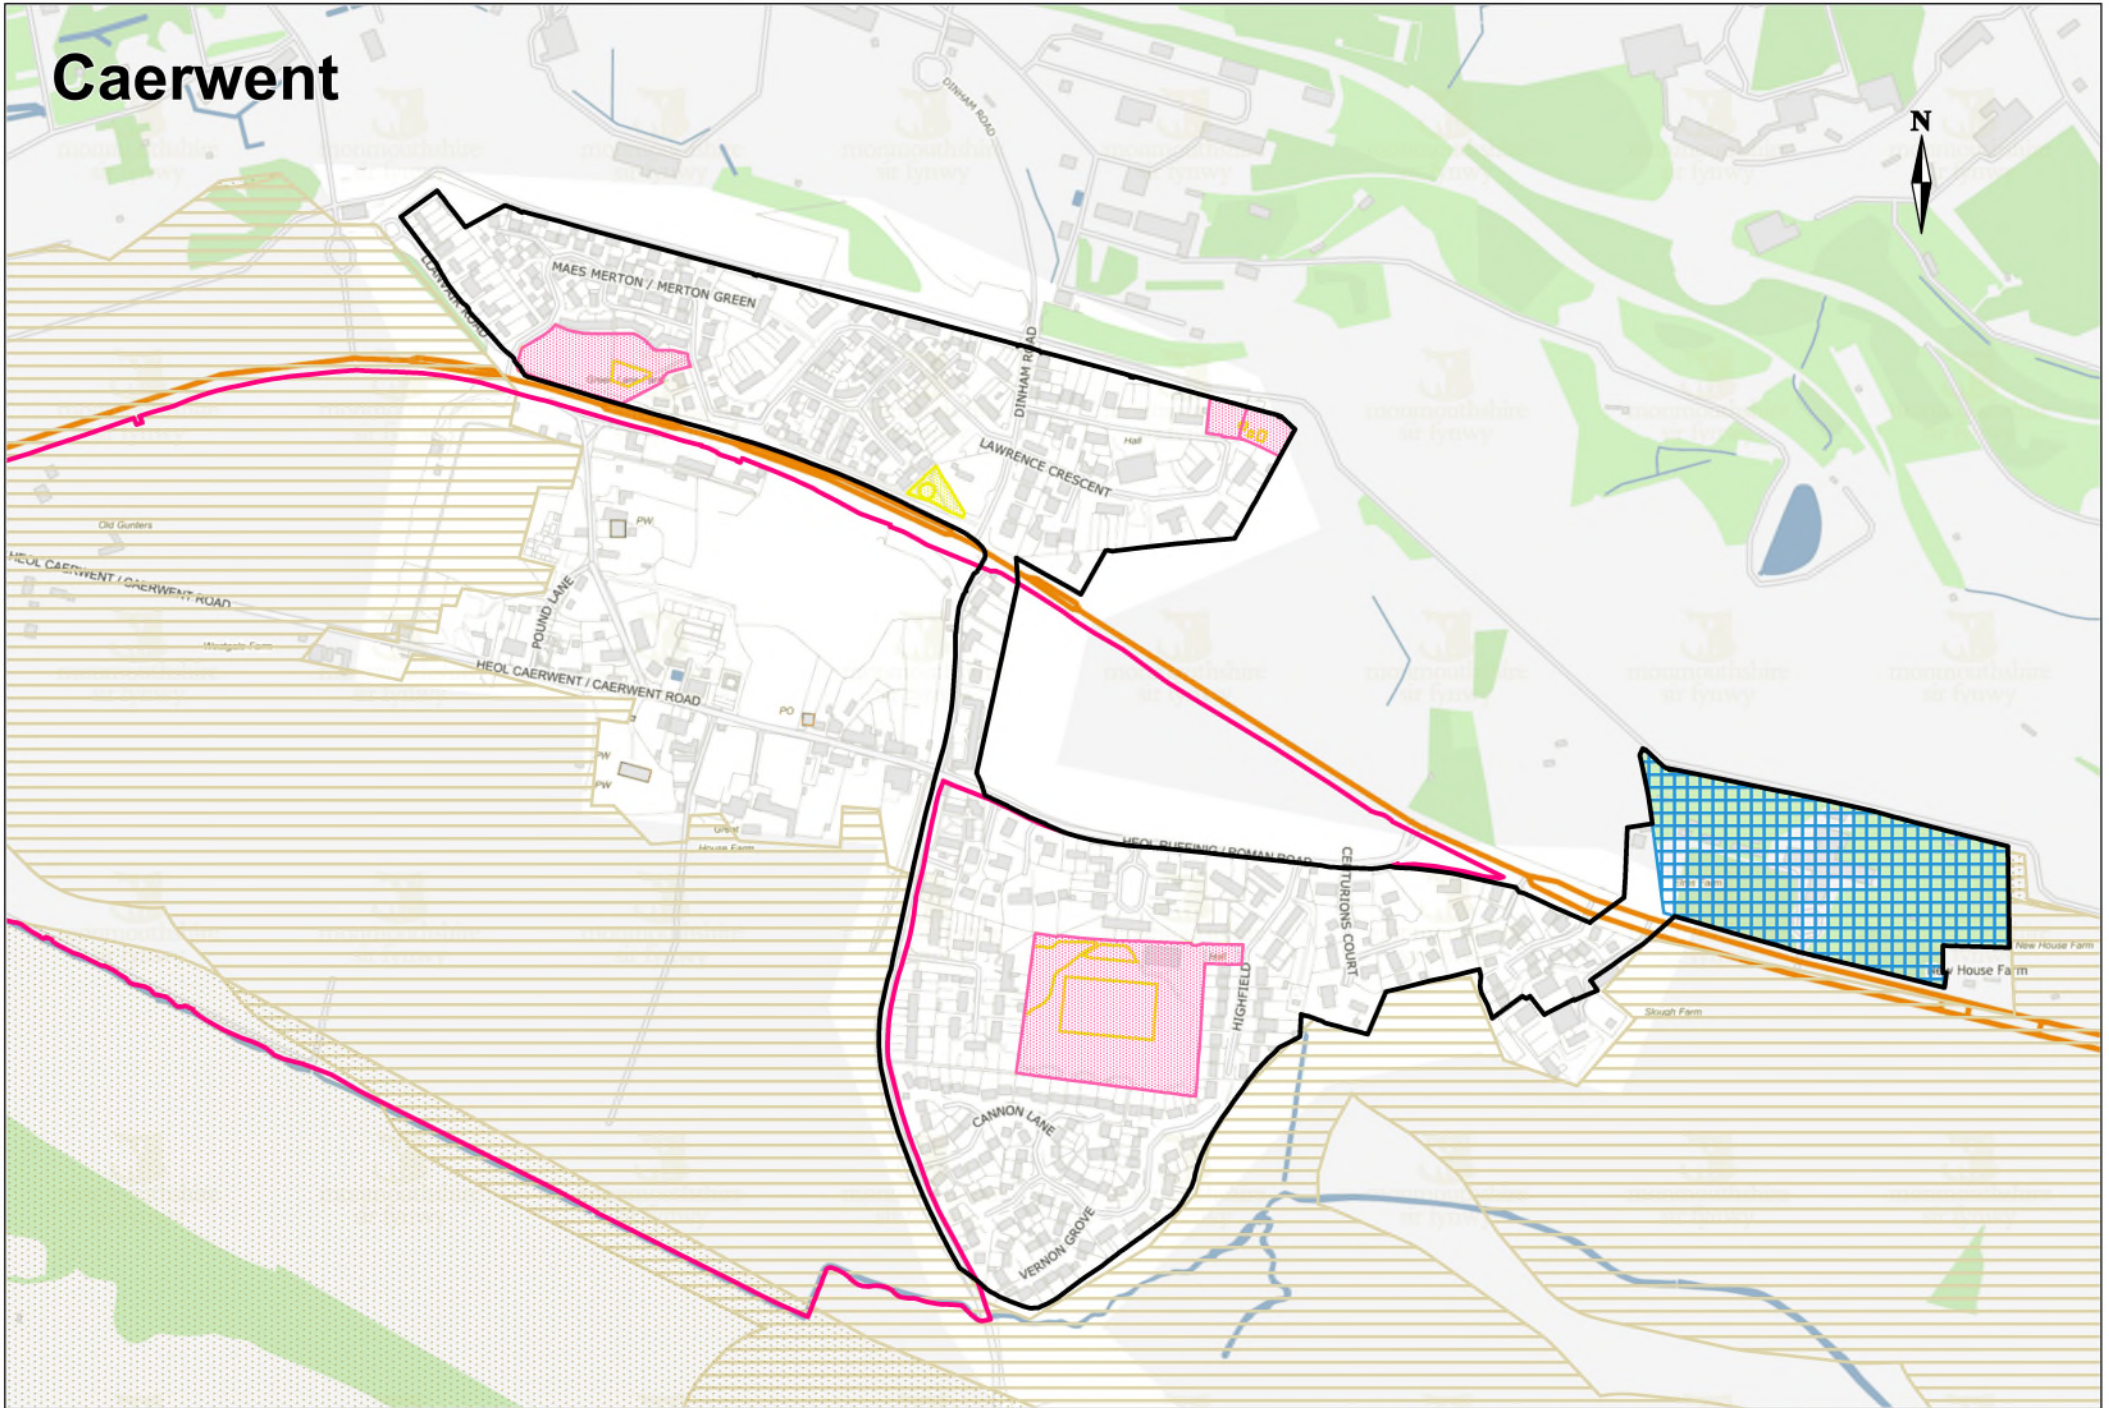

Cil-y-coed / Caldicot

Caerwent

Crug / Crick

Magwyr wrth Gwndy / Magor with Undy

Nid wrth Raddfa / Not to scale

© Hawlfraint y Goron a hawliau cronfa ddata 2024 / © Crown copyright and database rights 2024 OS AC0000823719

Porthysgwein / Portskewett

Rogiet

Sudbrook

Penperlleni

Rhaglan / Raglan

Brynbuga / Usk

Devauden

Llanddingad / Dingestow

Felin Fach / Little Mill

Llandogo

Llanelen / Llanelen

Llangybi

Llanofer / Llanover

Llanfair Discoed / Llanvair Discoed

Mathern

Pwllmeurig / Pwllmeyric

Drenewydd Gellifarch / Mynyddbach Shirenewton / Mynyddbach

Llanarfan / St Arvans

Tyndyrn / Tintern

Tryleg / Trellech

Werngifford / Pandy