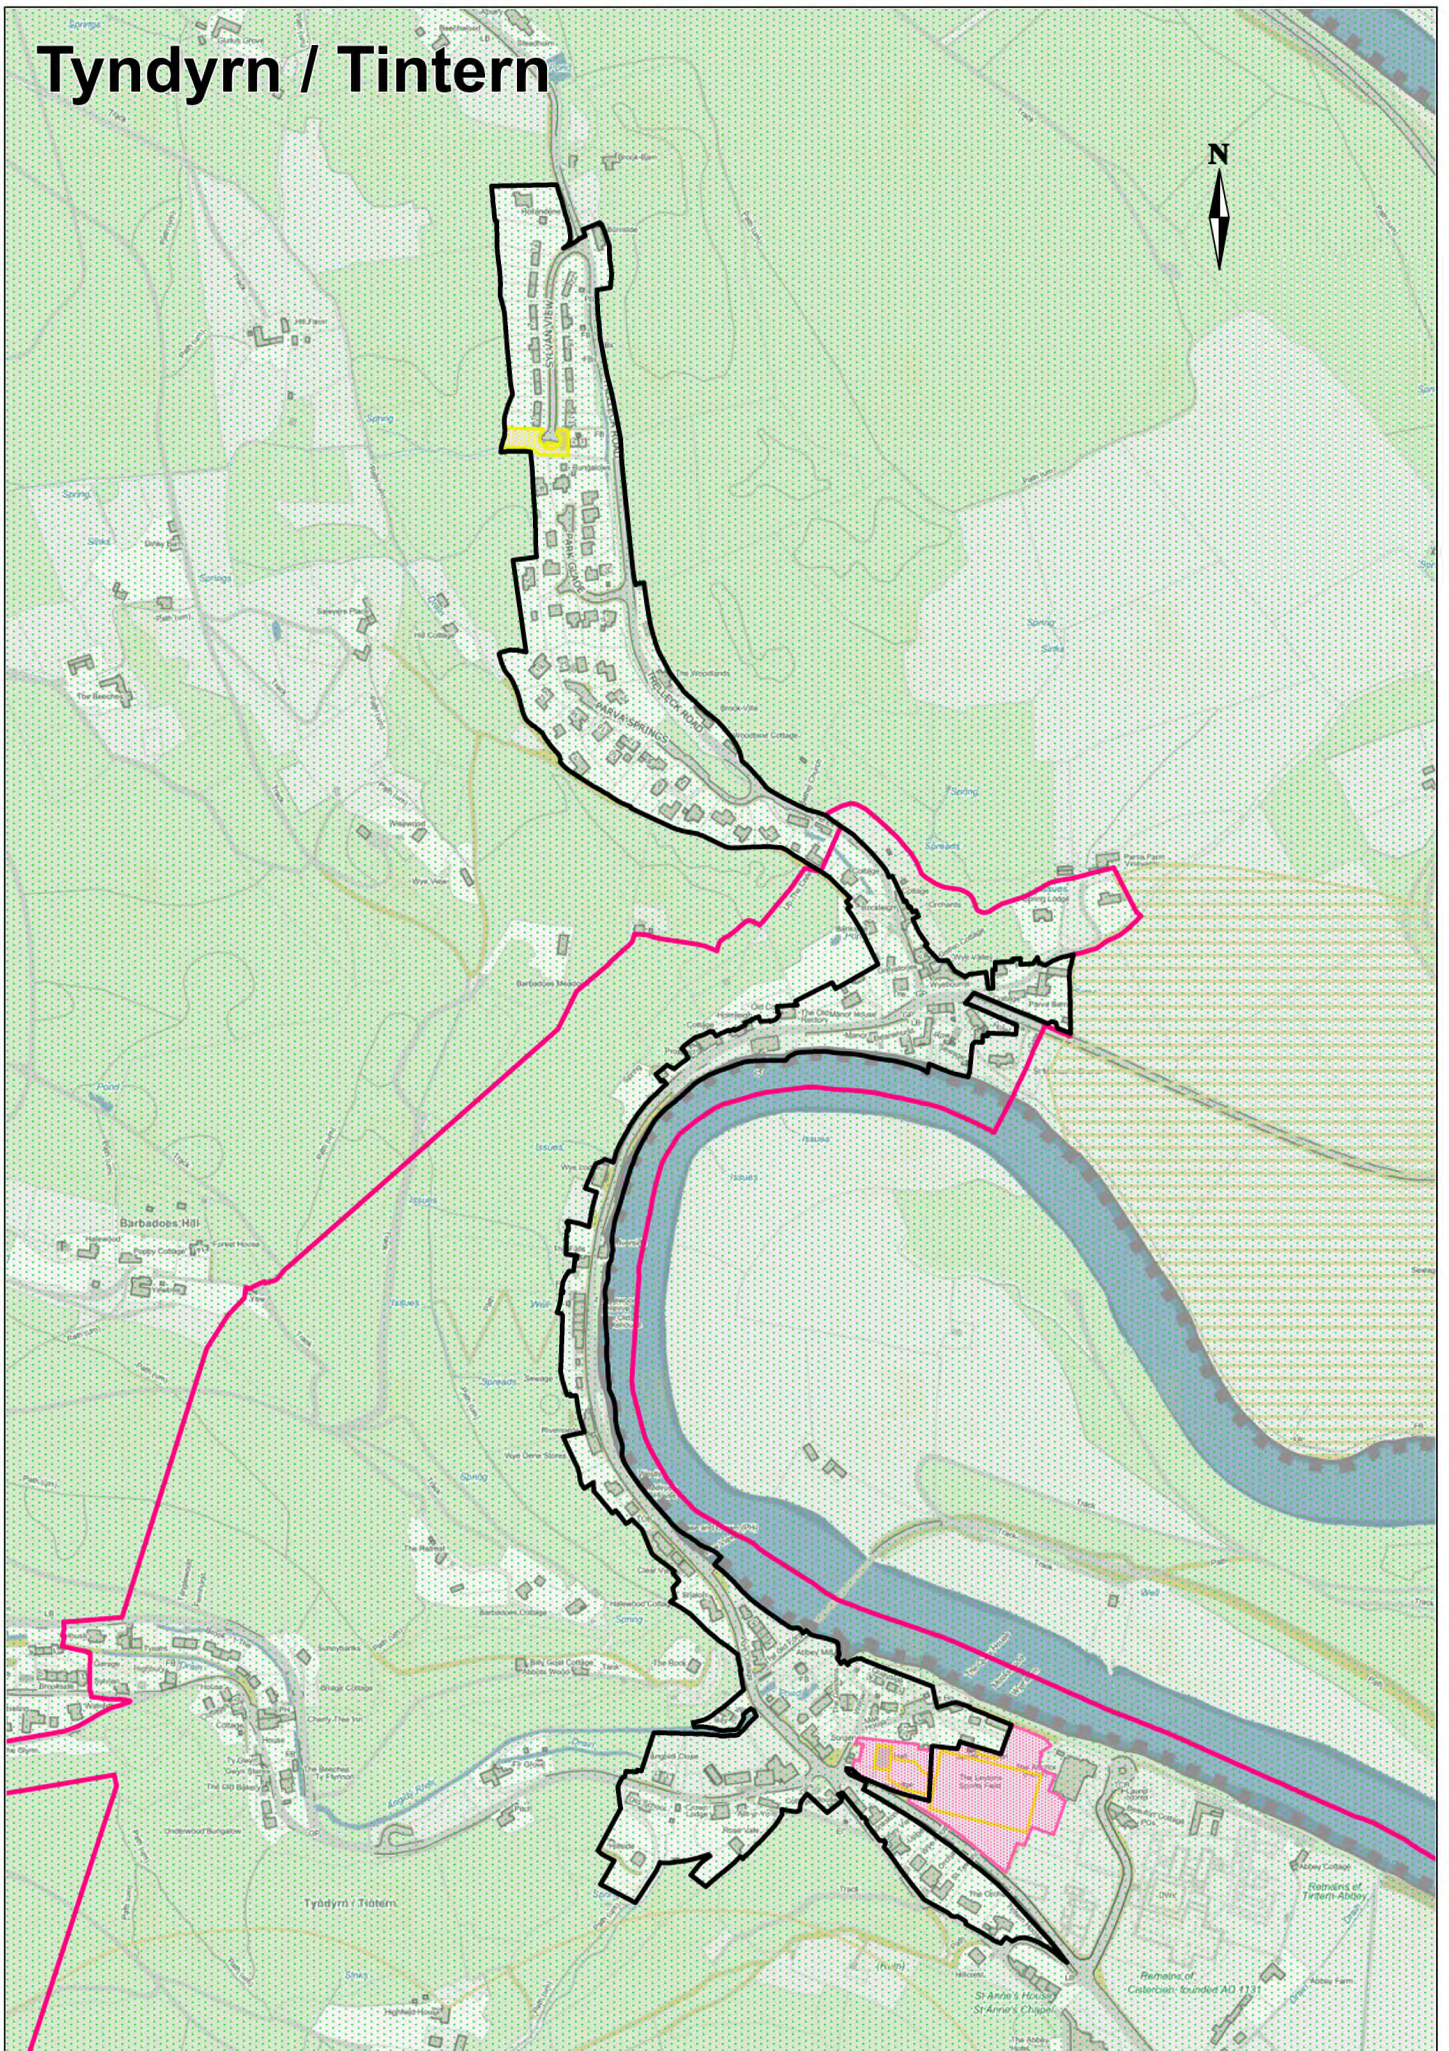

Employment & Economy

Waste

Minerals

Climate Change

Community Infrastructure

Y Fenni / Abergavenny Llan-ffwyst / Llanfoist

Cas-gwent / Chepstow

Trefynwy / Monmouth

Porthysgwein / Portskewett

Rogiet

Sudbrook

Penperlleni

Rhaglan / Raglan

Brynbuga / Usk

Devauden

Llanddingad / Dingestow

Felin Fach / Little Mill

Llandogo

Llanelen / Llanelen

Llangybi

Llanofer / Llanover

Llanfair Discoed / Llanvair Discoed

Mathern

Pwllmeurig / Pwllmeyric

Drenewydd Gellifarch / Mynyddbach Shirenewton / Mynyddbach

Llanarfan / St Arvans

Tyndyrn / Tintern

Tryleg / Trellech

Werngifford / Pandy