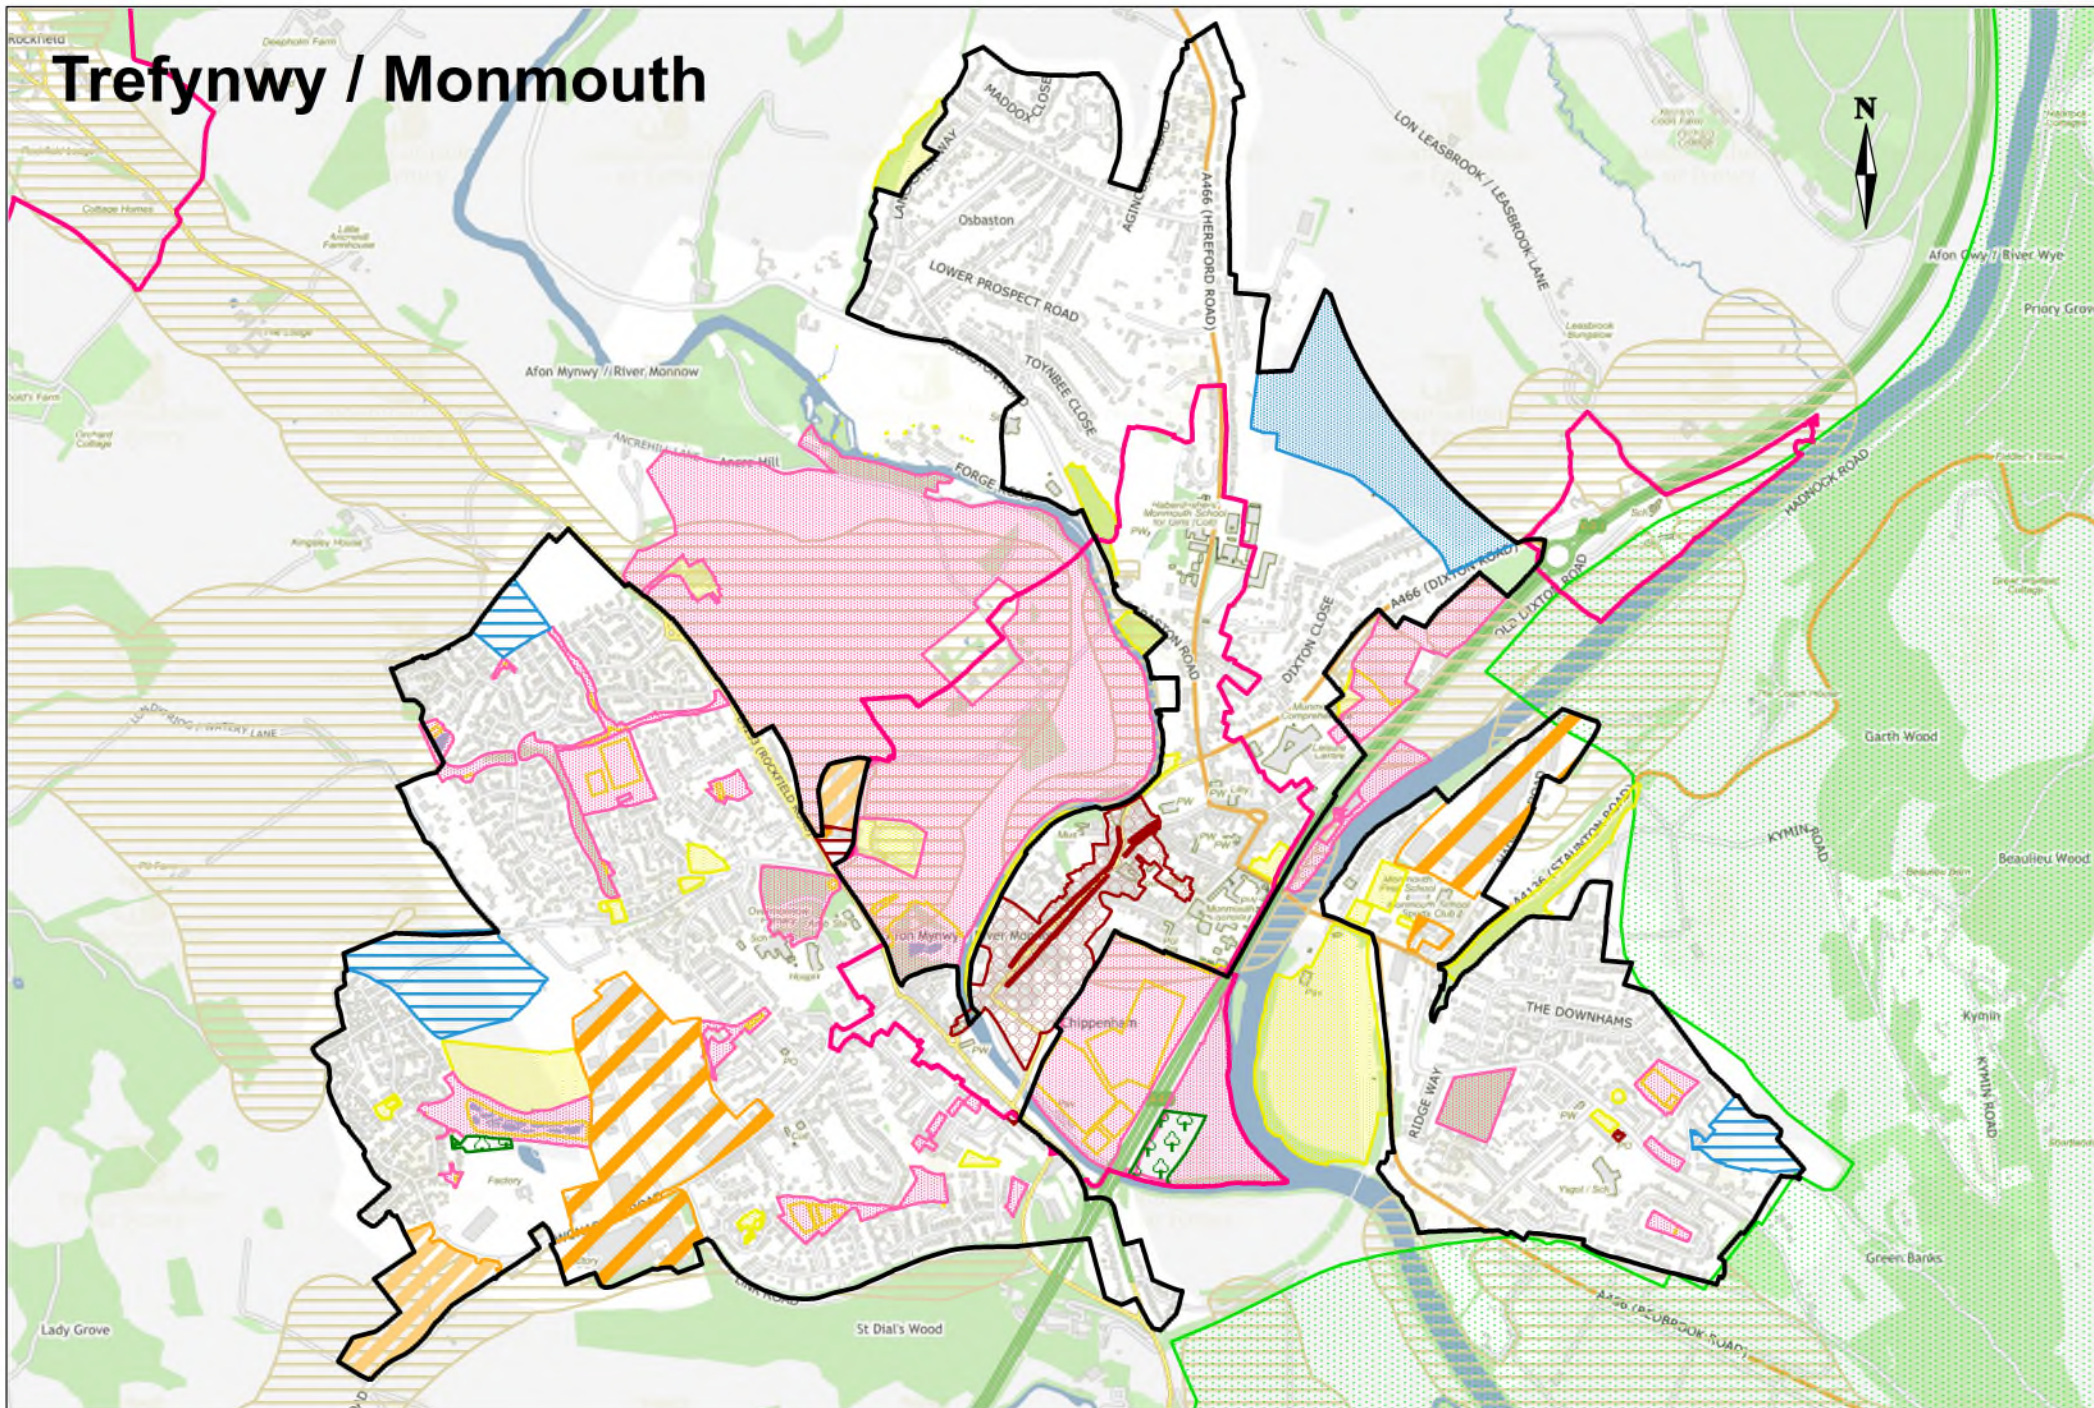

Employment & Economy

Waste

Minerals

Climate Change

Community Infrastructure

Y Fenni / Abergavenny Llan-ffwyst / Llanfoist

Cas-gwent / Chepstow

Trefynwy / Monmouth

Porthysgwein / Portskewett

Rogiet

Sudbrook

Penperlleni

Rhaglan / Raglan

Brynbuga / Usk

Devauden

Llanddingad / Dingestow

Felin Fach / Little Mill

Llandogo

Llanelen / Llanelen

Llangybi

Llanofer / Llanover

Llanfair Discoed / Llanvair Discoed

Mathern

Pwllmeurig / Pwllmeyric

Drenewydd Gellifarch / Mynyddbach Shirenewton / Mynyddbach

Llanarfan / St Arvans

Tyndyrn / Tintern

Tryleg / Trellech

Werngifford / Pandy