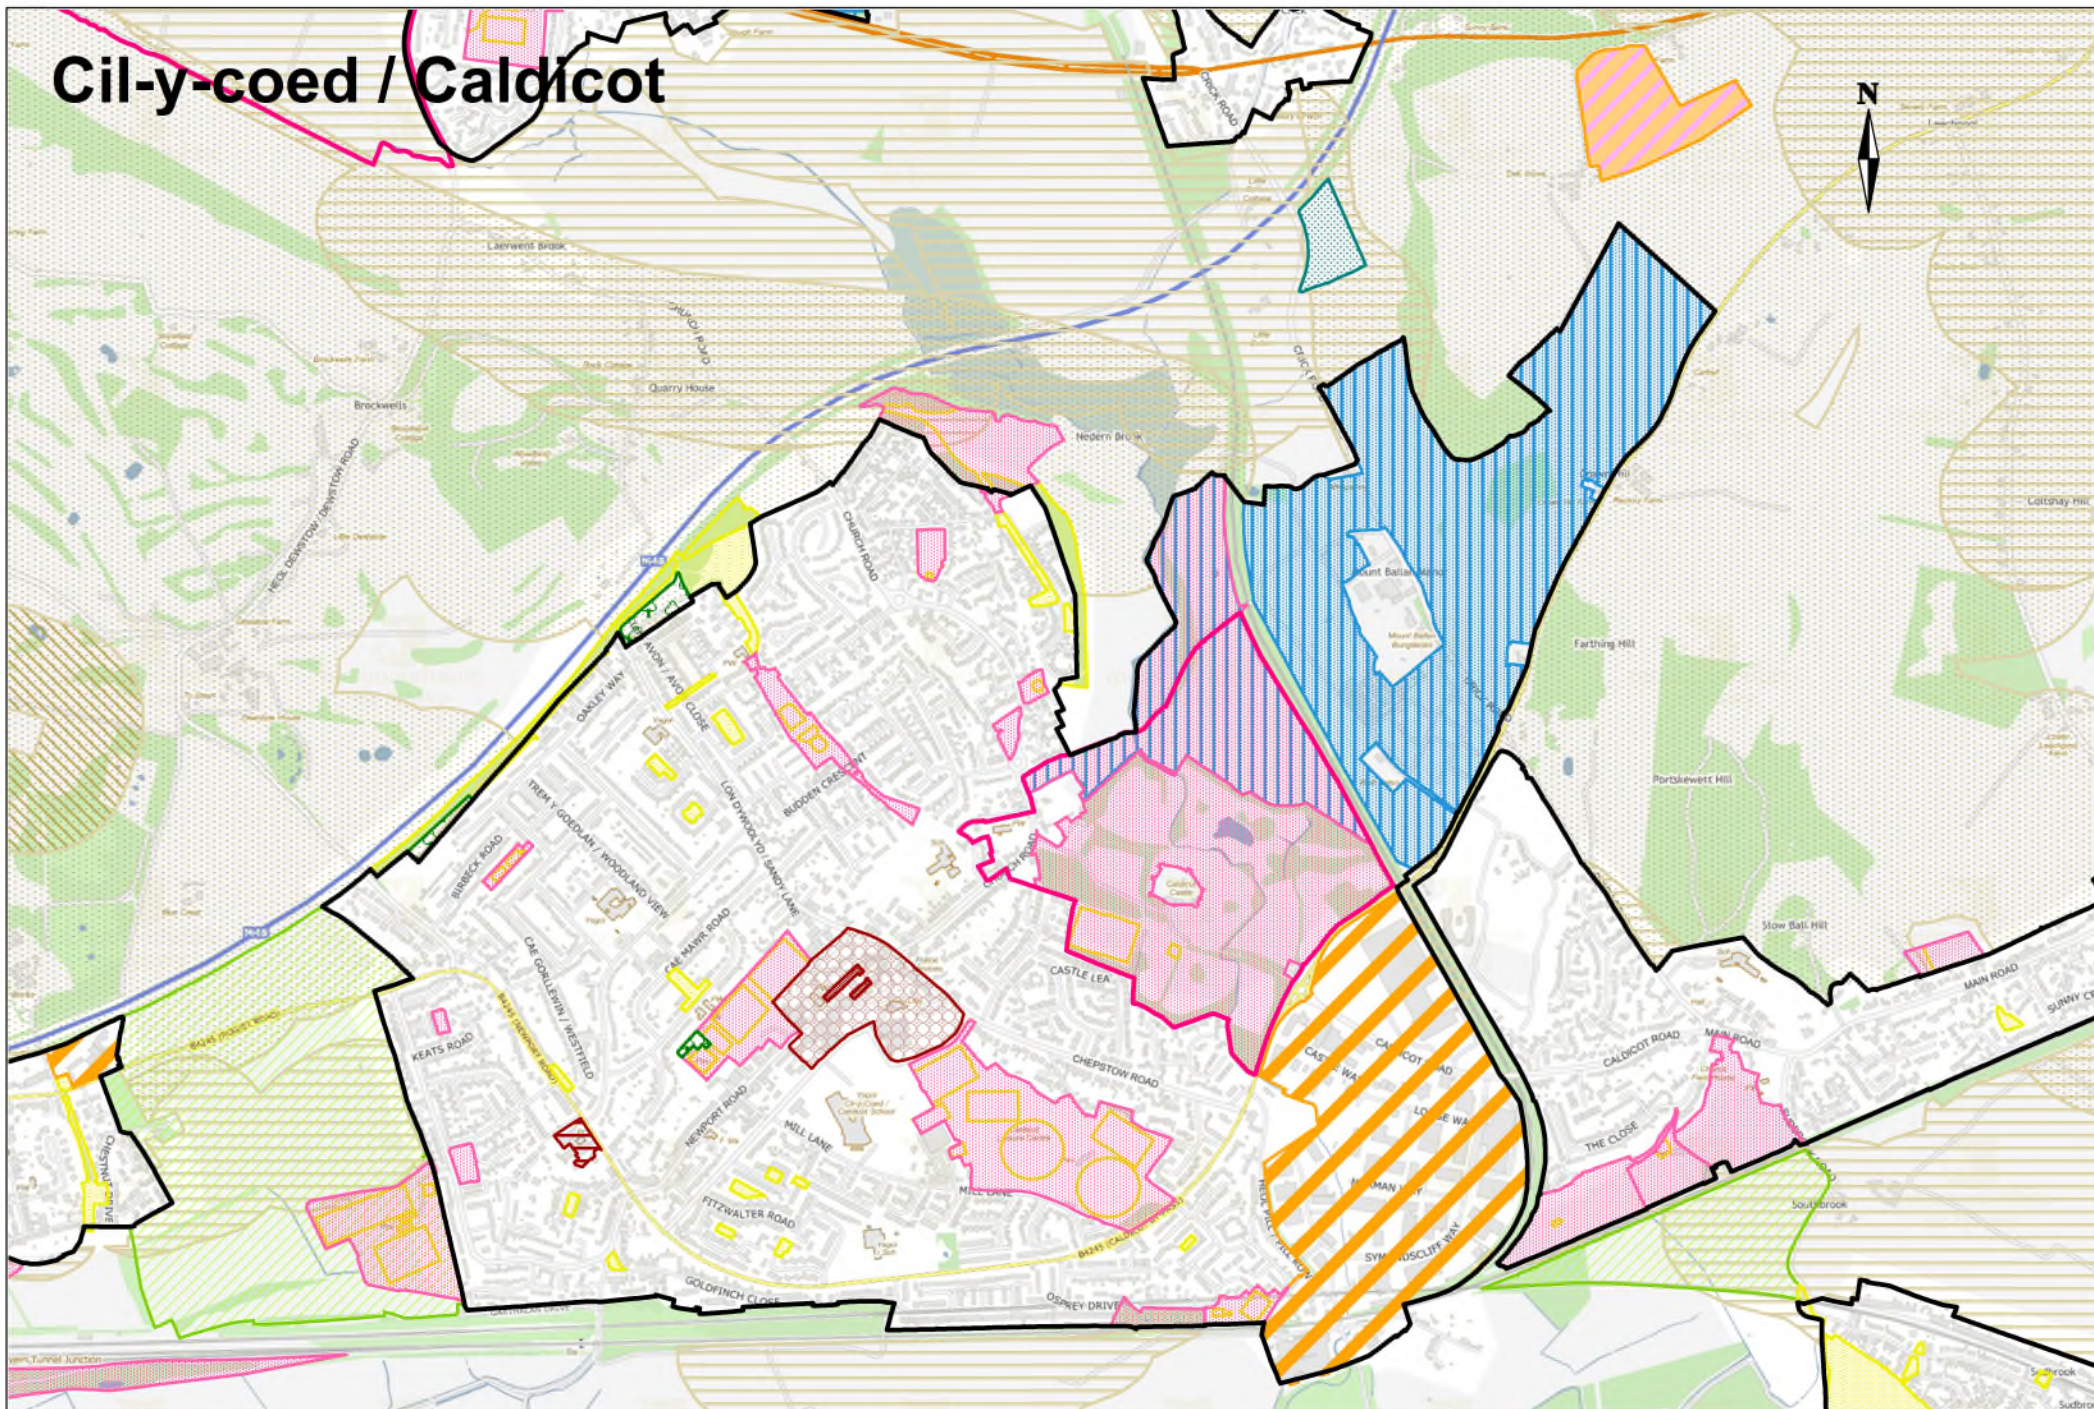

Cil-y-coed / Caldicot

Caerwent

Crug / Crick

Magwyr wrth Gwndy / Magor with Undy

Nid wrth Raddfa / Not to scale

© Hawlfraint y Goron a hawliau cronfa ddata 2024 / © Crown copyright and database rights 2024 OS AC0000823719

Porthysgwein / Portskewett

Rogiet

Sudbrook

Penperlleni

Rhaglan / Raglan

Brynbuga / Usk

Devauden

Llanddingad / Dingestow

Felin Fach / Little Mill

Llandogo

Llanelen / Llanelen

Llangybi

Llanofer / Llanover

Llanfair Discoed / Llanvair Discoed

Mathern

Pwllmeurig / Pwllmeyric

Drenewydd Gellifarch / Mynyddbach Shirenewton / Mynyddbach

Llanarfan / St Arvans

Tyndyrn / Tintern

Tryleg / Trellech

Werngifford / Pandy