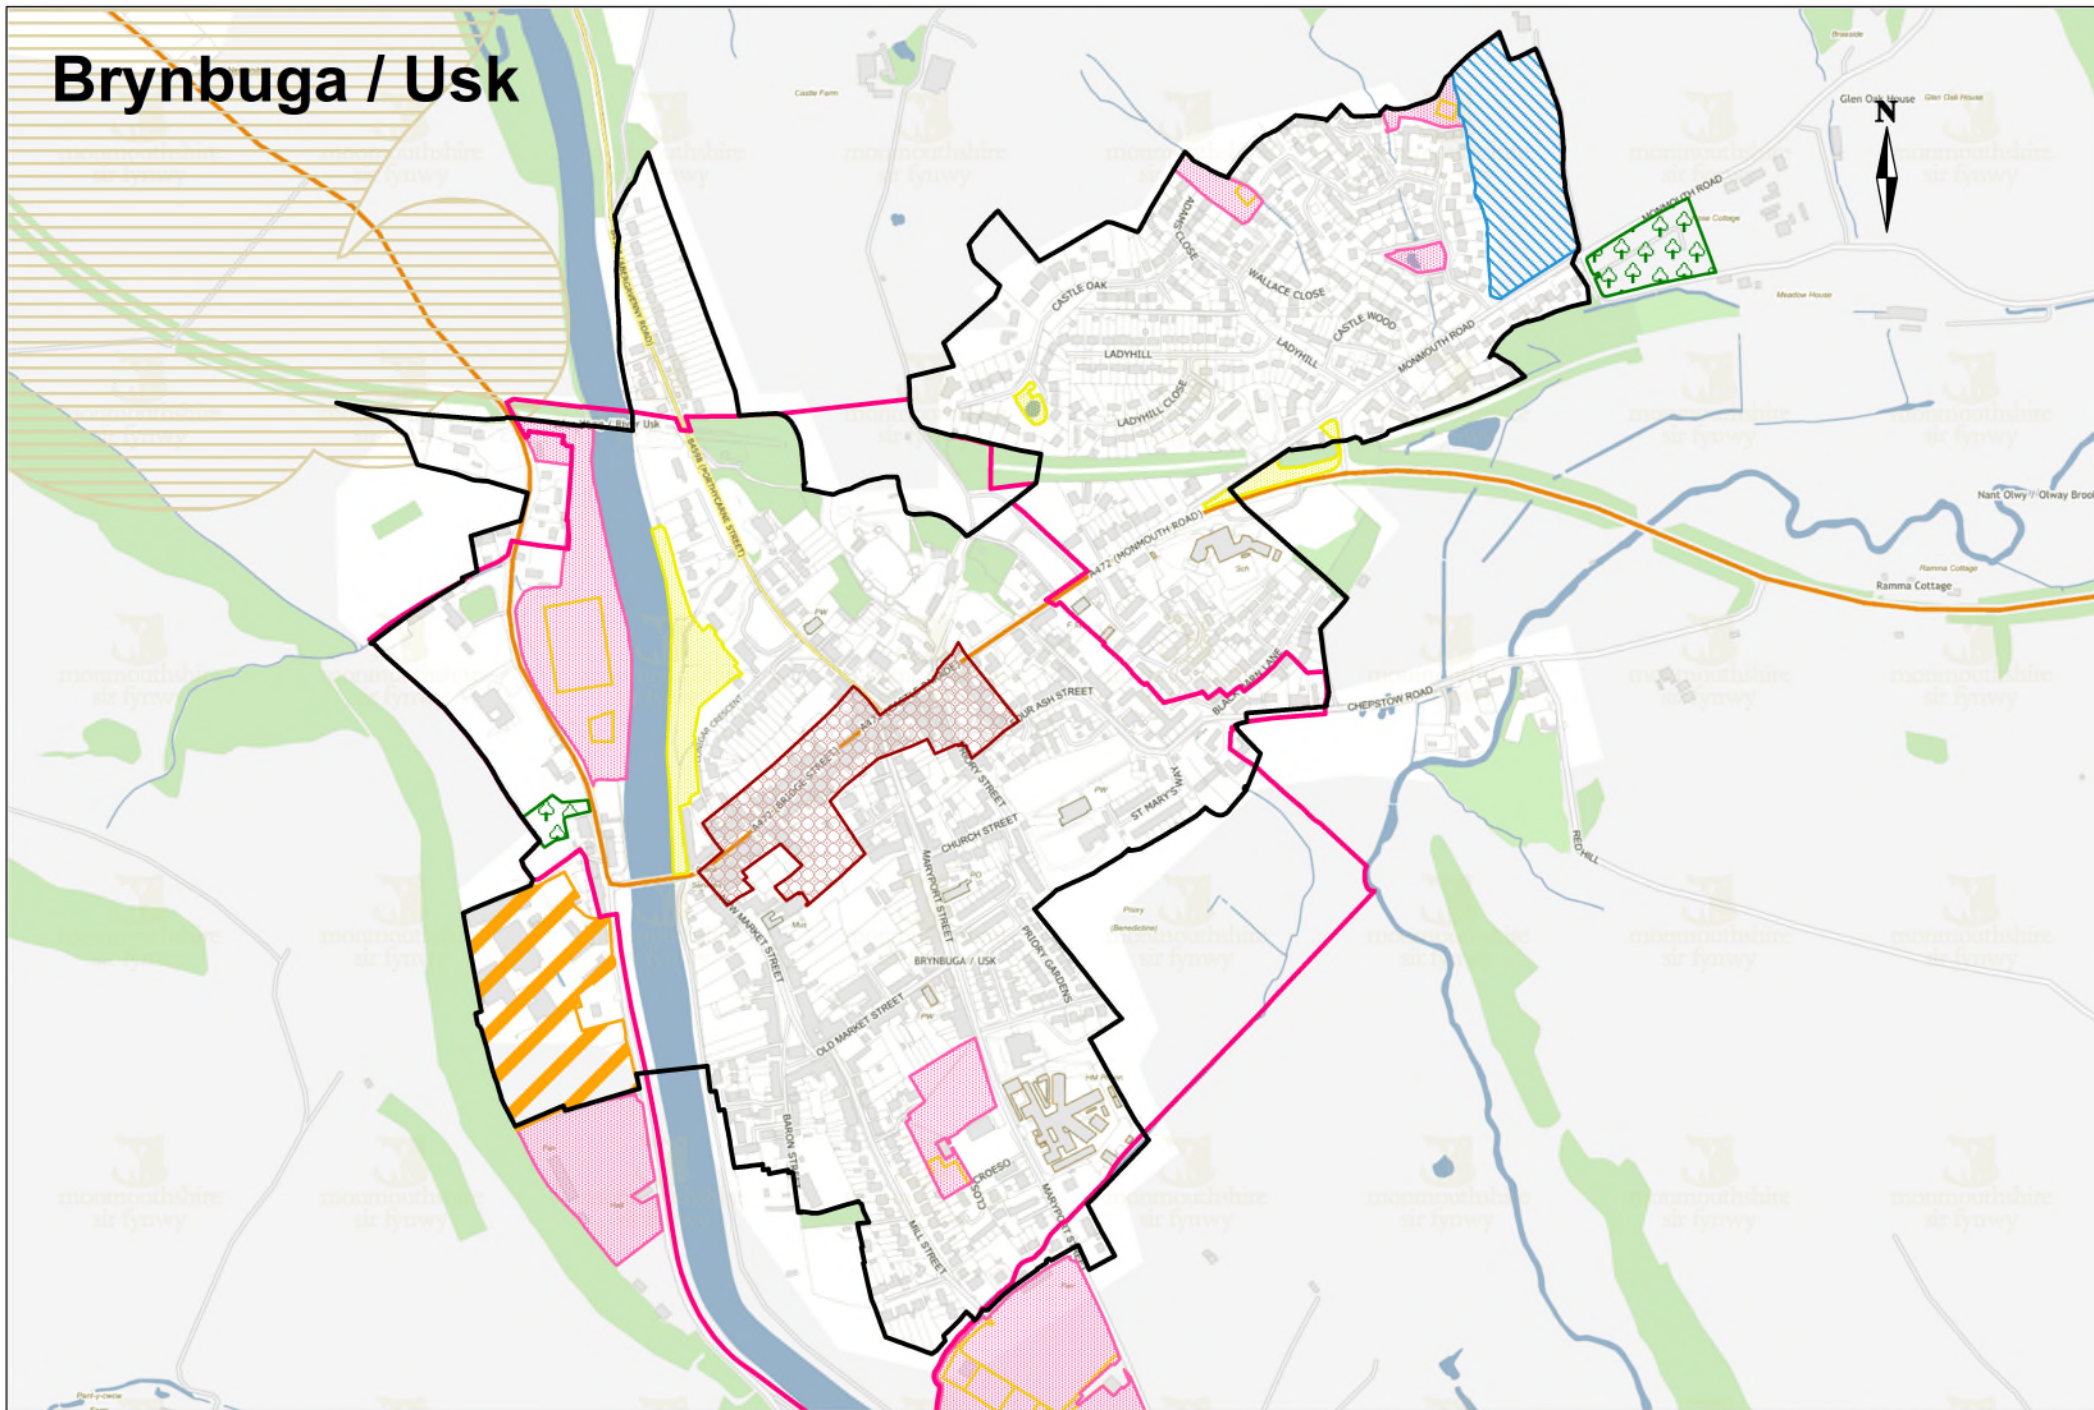

Employment & Economy

Waste

Minerals

Climate Change

Community Infrastructure

Y Fenni / Abergavenny Llan-ffwyst / Llanfoist

Cas-gwent / Chepstow

Trefynwy / Monmouth

Porthysgwein / Portskewett

Rogiet

Sudbrook

Penperlleni

Rhaglan / Raglan

Brynbuga / Usk

Devauden

Llanddingad / Dingestow

Felin Fach / Little Mill

Llandogo

Llanelen / Llanelen

Llangybi

Llanofer / Llanover

Llanfair Discoed / Llanvair Discoed

Mathern

Pwllmeurig / Pwllmeyric

Drenewydd Gellifarch / Mynyddbach Shirenewton / Mynyddbach

Llanarfan / St Arvans

Tyndyrn / Tintern

Tryleg / Trellech

Werngifford / Pandy