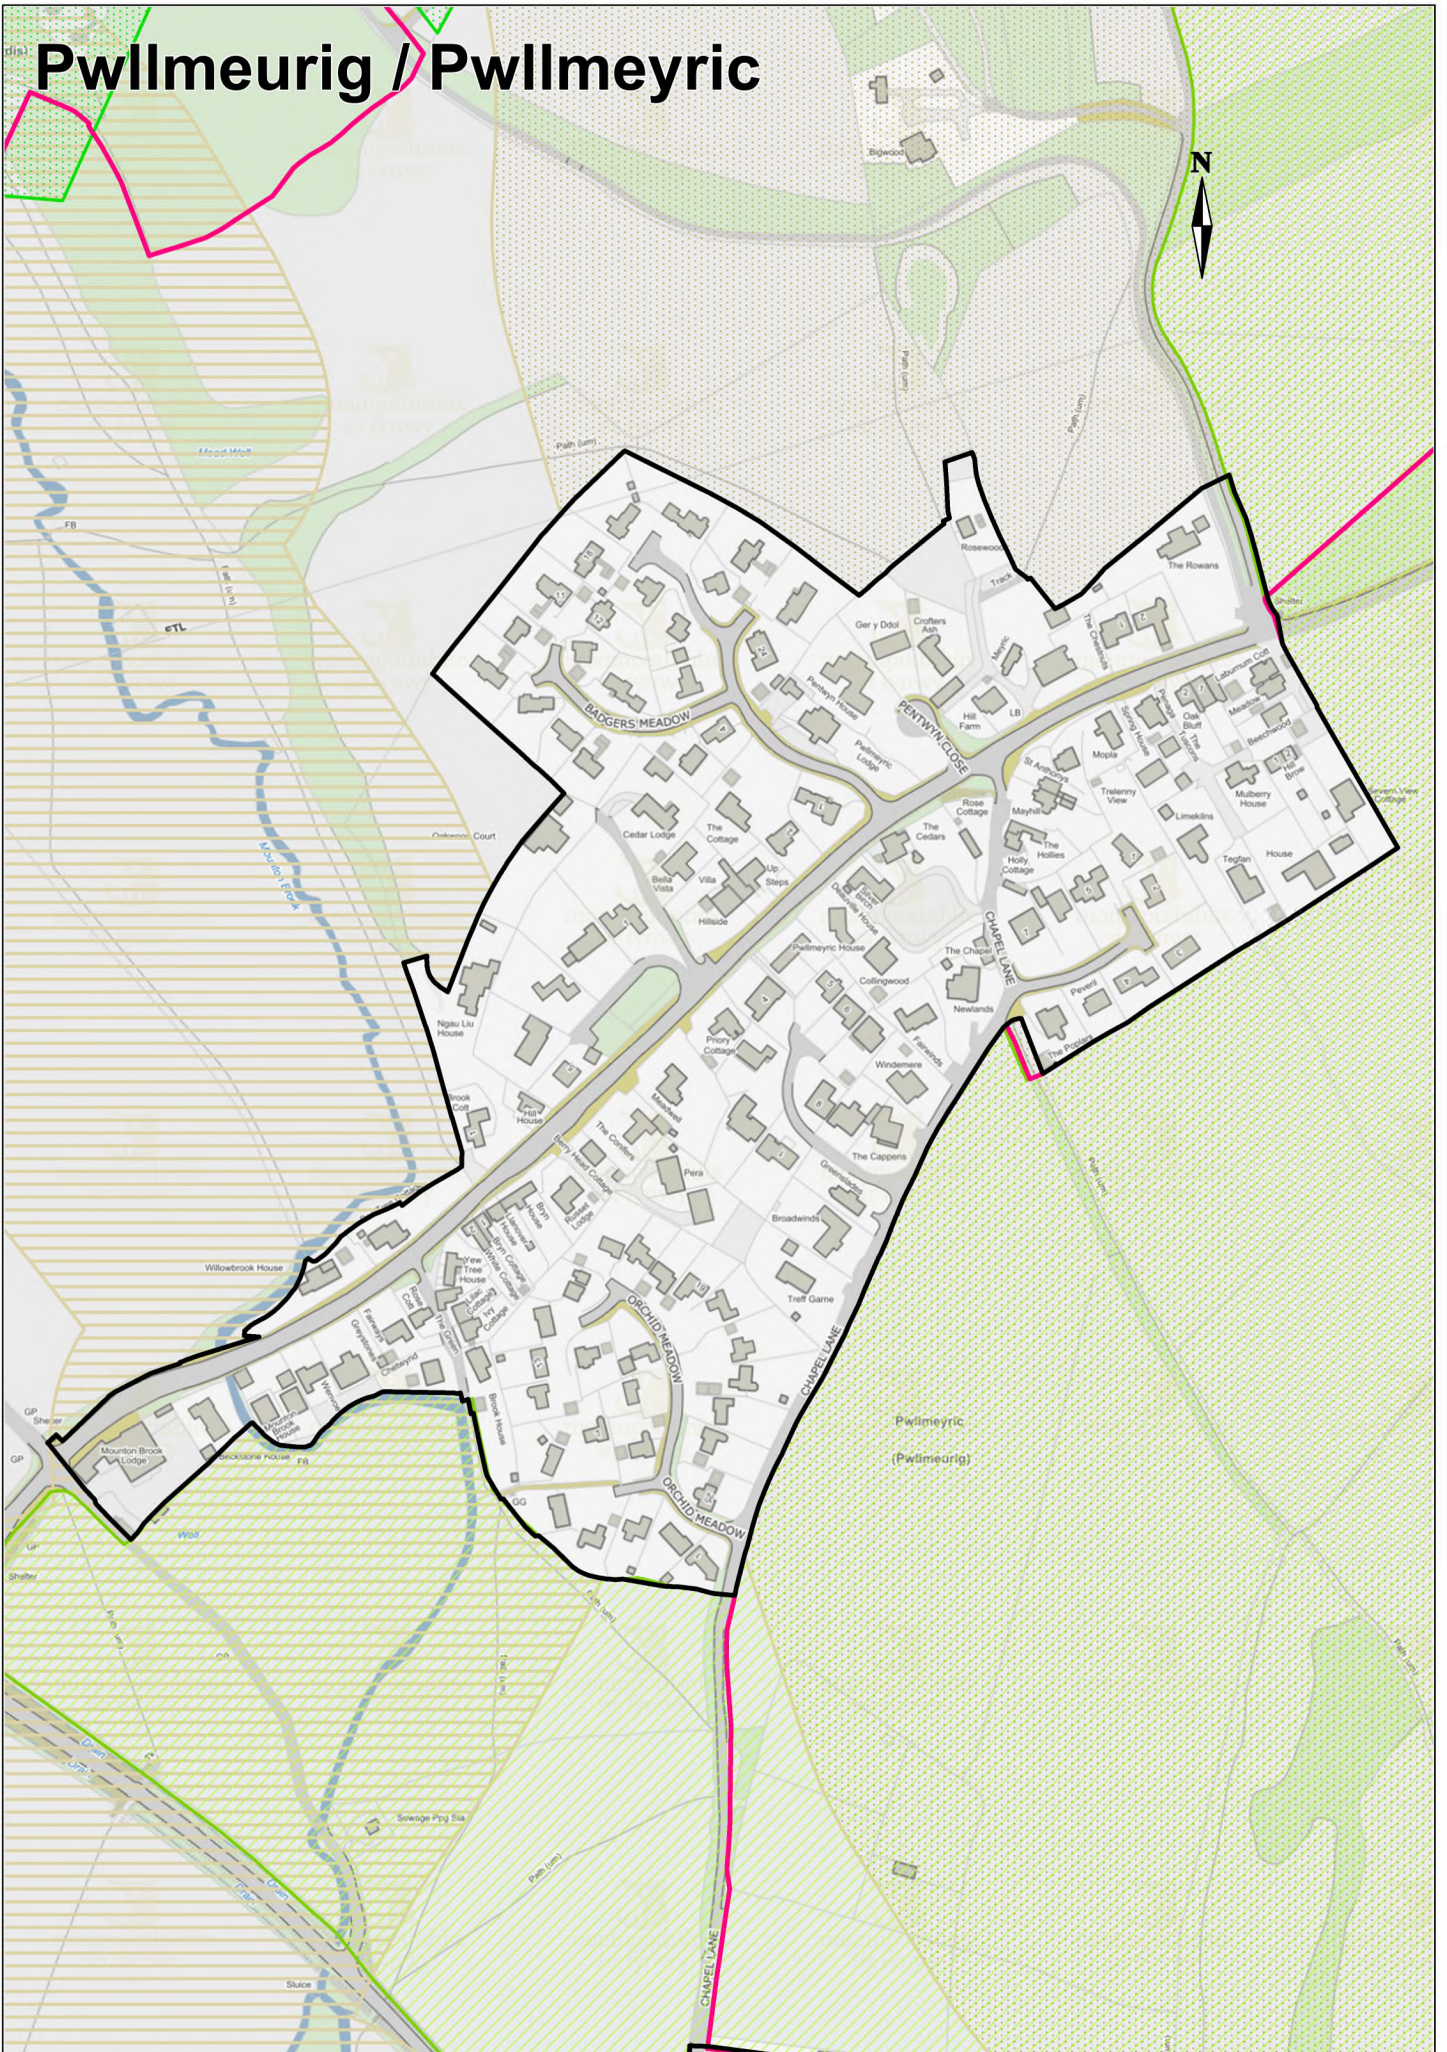

Cil-y-coed / Caldicot

Caerwent

Crug / Crick

Magwyr wrth Gwndy / Magor with Undy

Nid wrth Raddfa / Not to scale

© Hawlfraint y Goron a hawliau cronfa ddata 2024 / © Crown copyright and database rights 2024 OS AC0000823719

Porthysgwein / Portskewett

Rogiet

Sudbrook

Penperlleni

Rhaglan / Raglan

Brynbuga / Usk

Devauden

Llanddingad / Dingestow

Felin Fach / Little Mill

Llandogo

Llanelen / Llanelen

Llangybi

Llanofer / Llanover

Llanfair Discoed / Llanvair Discoed

Mathern

Pwllmeurig / Pwllmeyric

Drenewydd Gellifarch / Mynyddbach Shirenewton / Mynyddbach

Llanarfan / St Arvans

Tyndyrn / Tintern

Tryleg / Trellech

Werngifford / Pandy