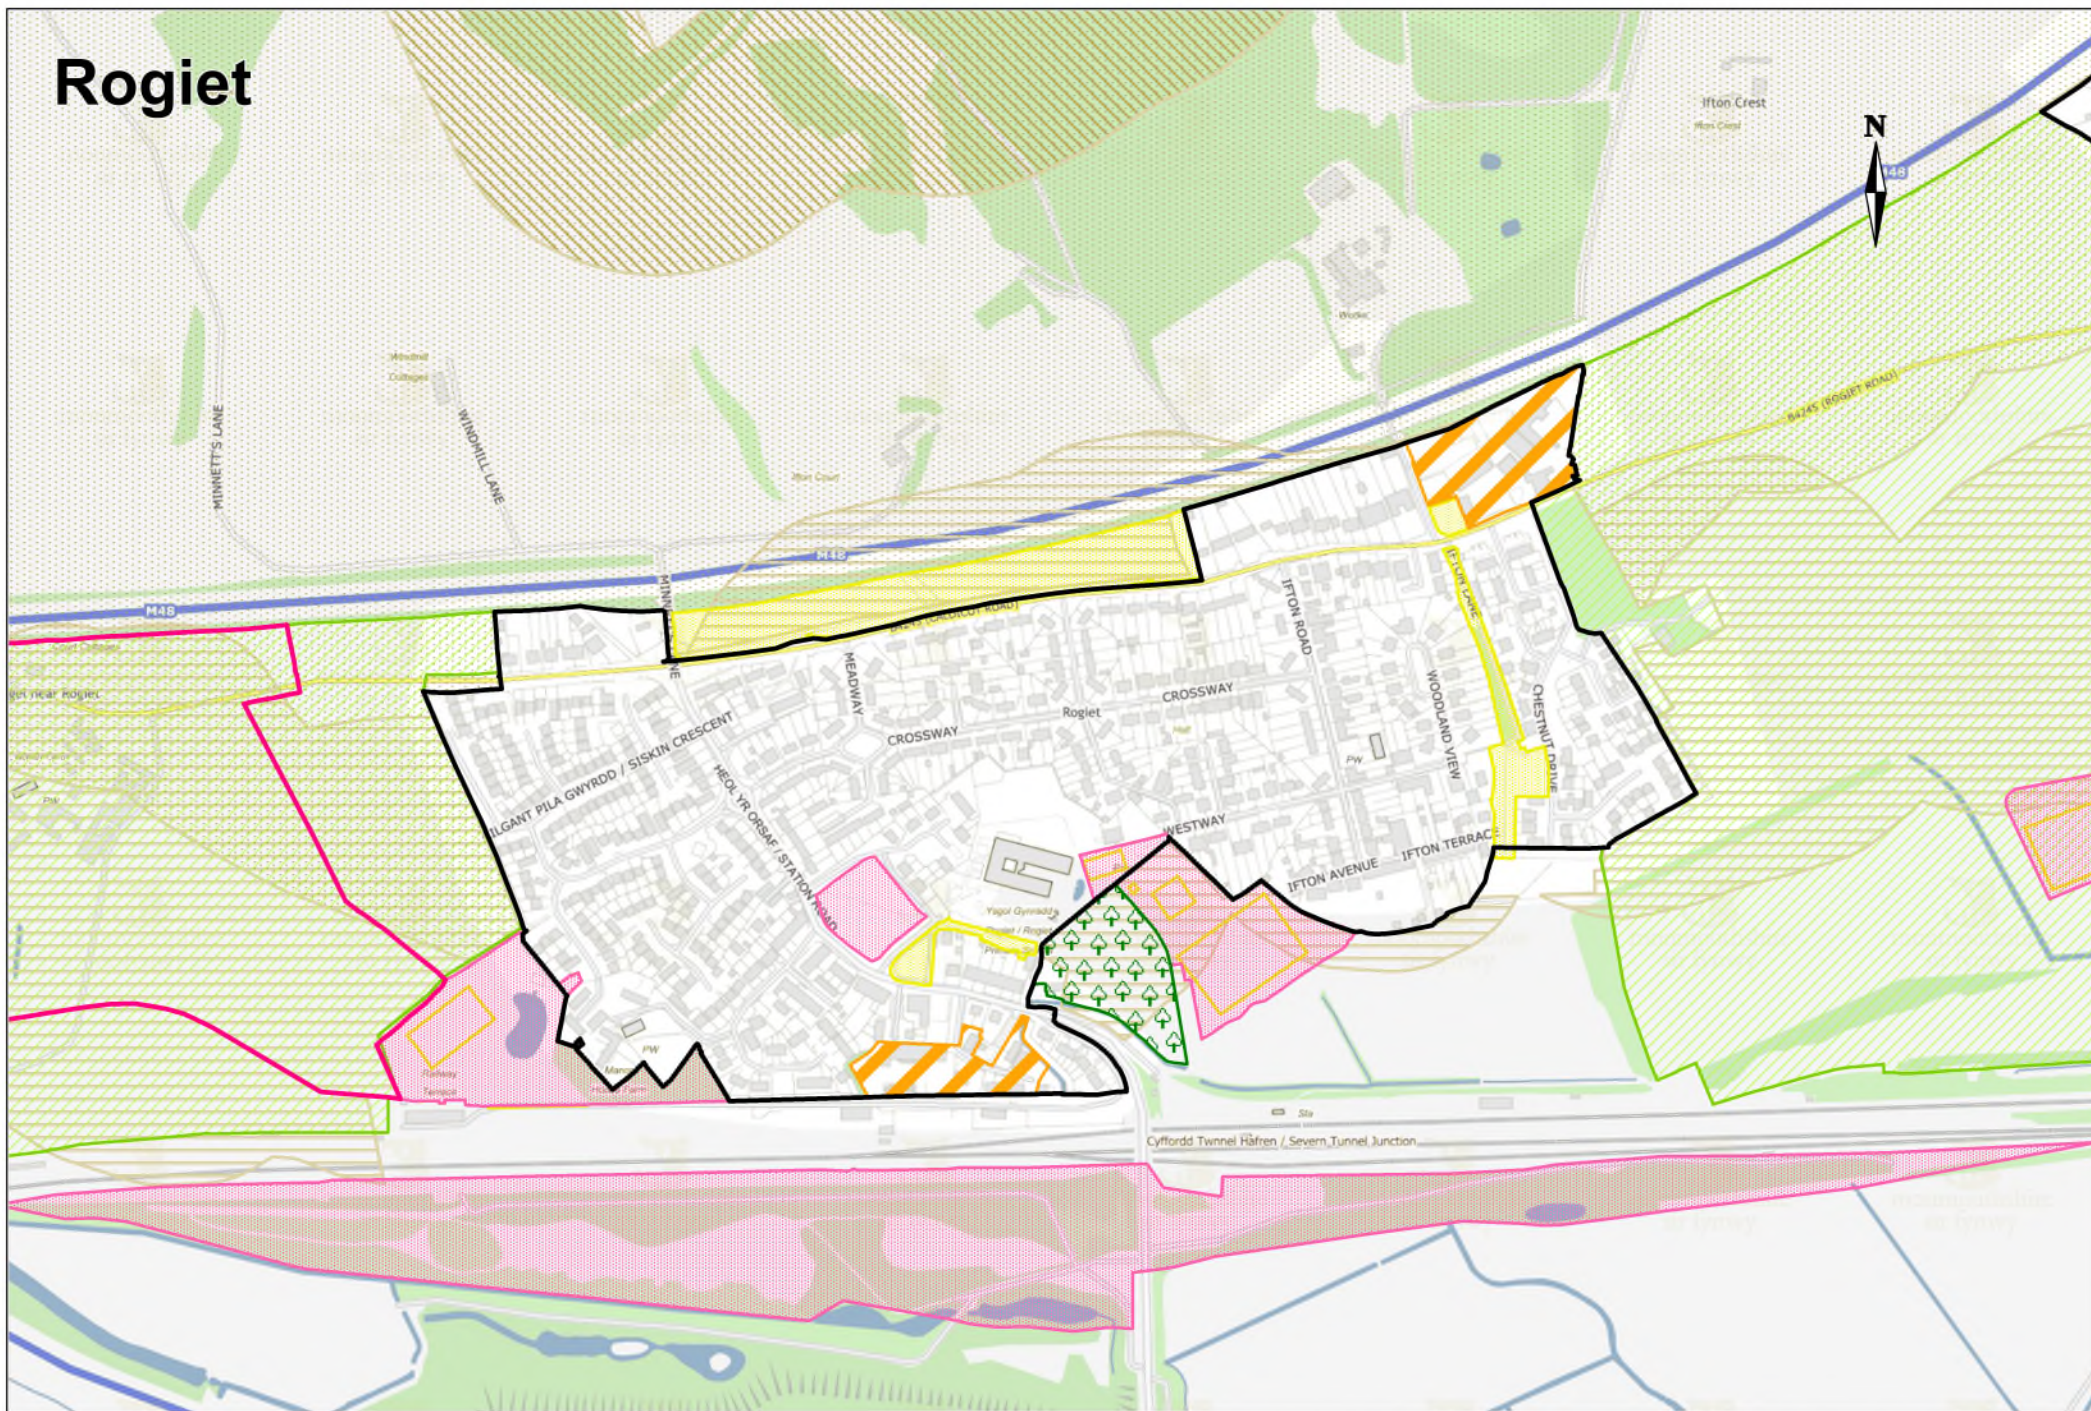

Cil-y-coed / Caldicot

Caerwent

Crug / Crick

Magwyr wrth Gwndy / Magor with Undy

Nid wrth Raddfa / Not to scale

© Hawlfraint y Goron a hawliau cronfa ddata 2024 / © Crown copyright and database rights 2024 OS AC0000823719

Porthysgwein / Portskewett

Rogiet

Sudbrook

Penperlleni

Rhaglan / Raglan

Brynbuga / Usk

Devauden

Llanddingad / Dingestow

Drenewydd Gellifarch / Mynyddbach Shirenewton / Mynyddbach

Llanarfan / St Arvans

Tyndyrn / Tintern

Tryleg / Trellech

Werngifford / Pandy