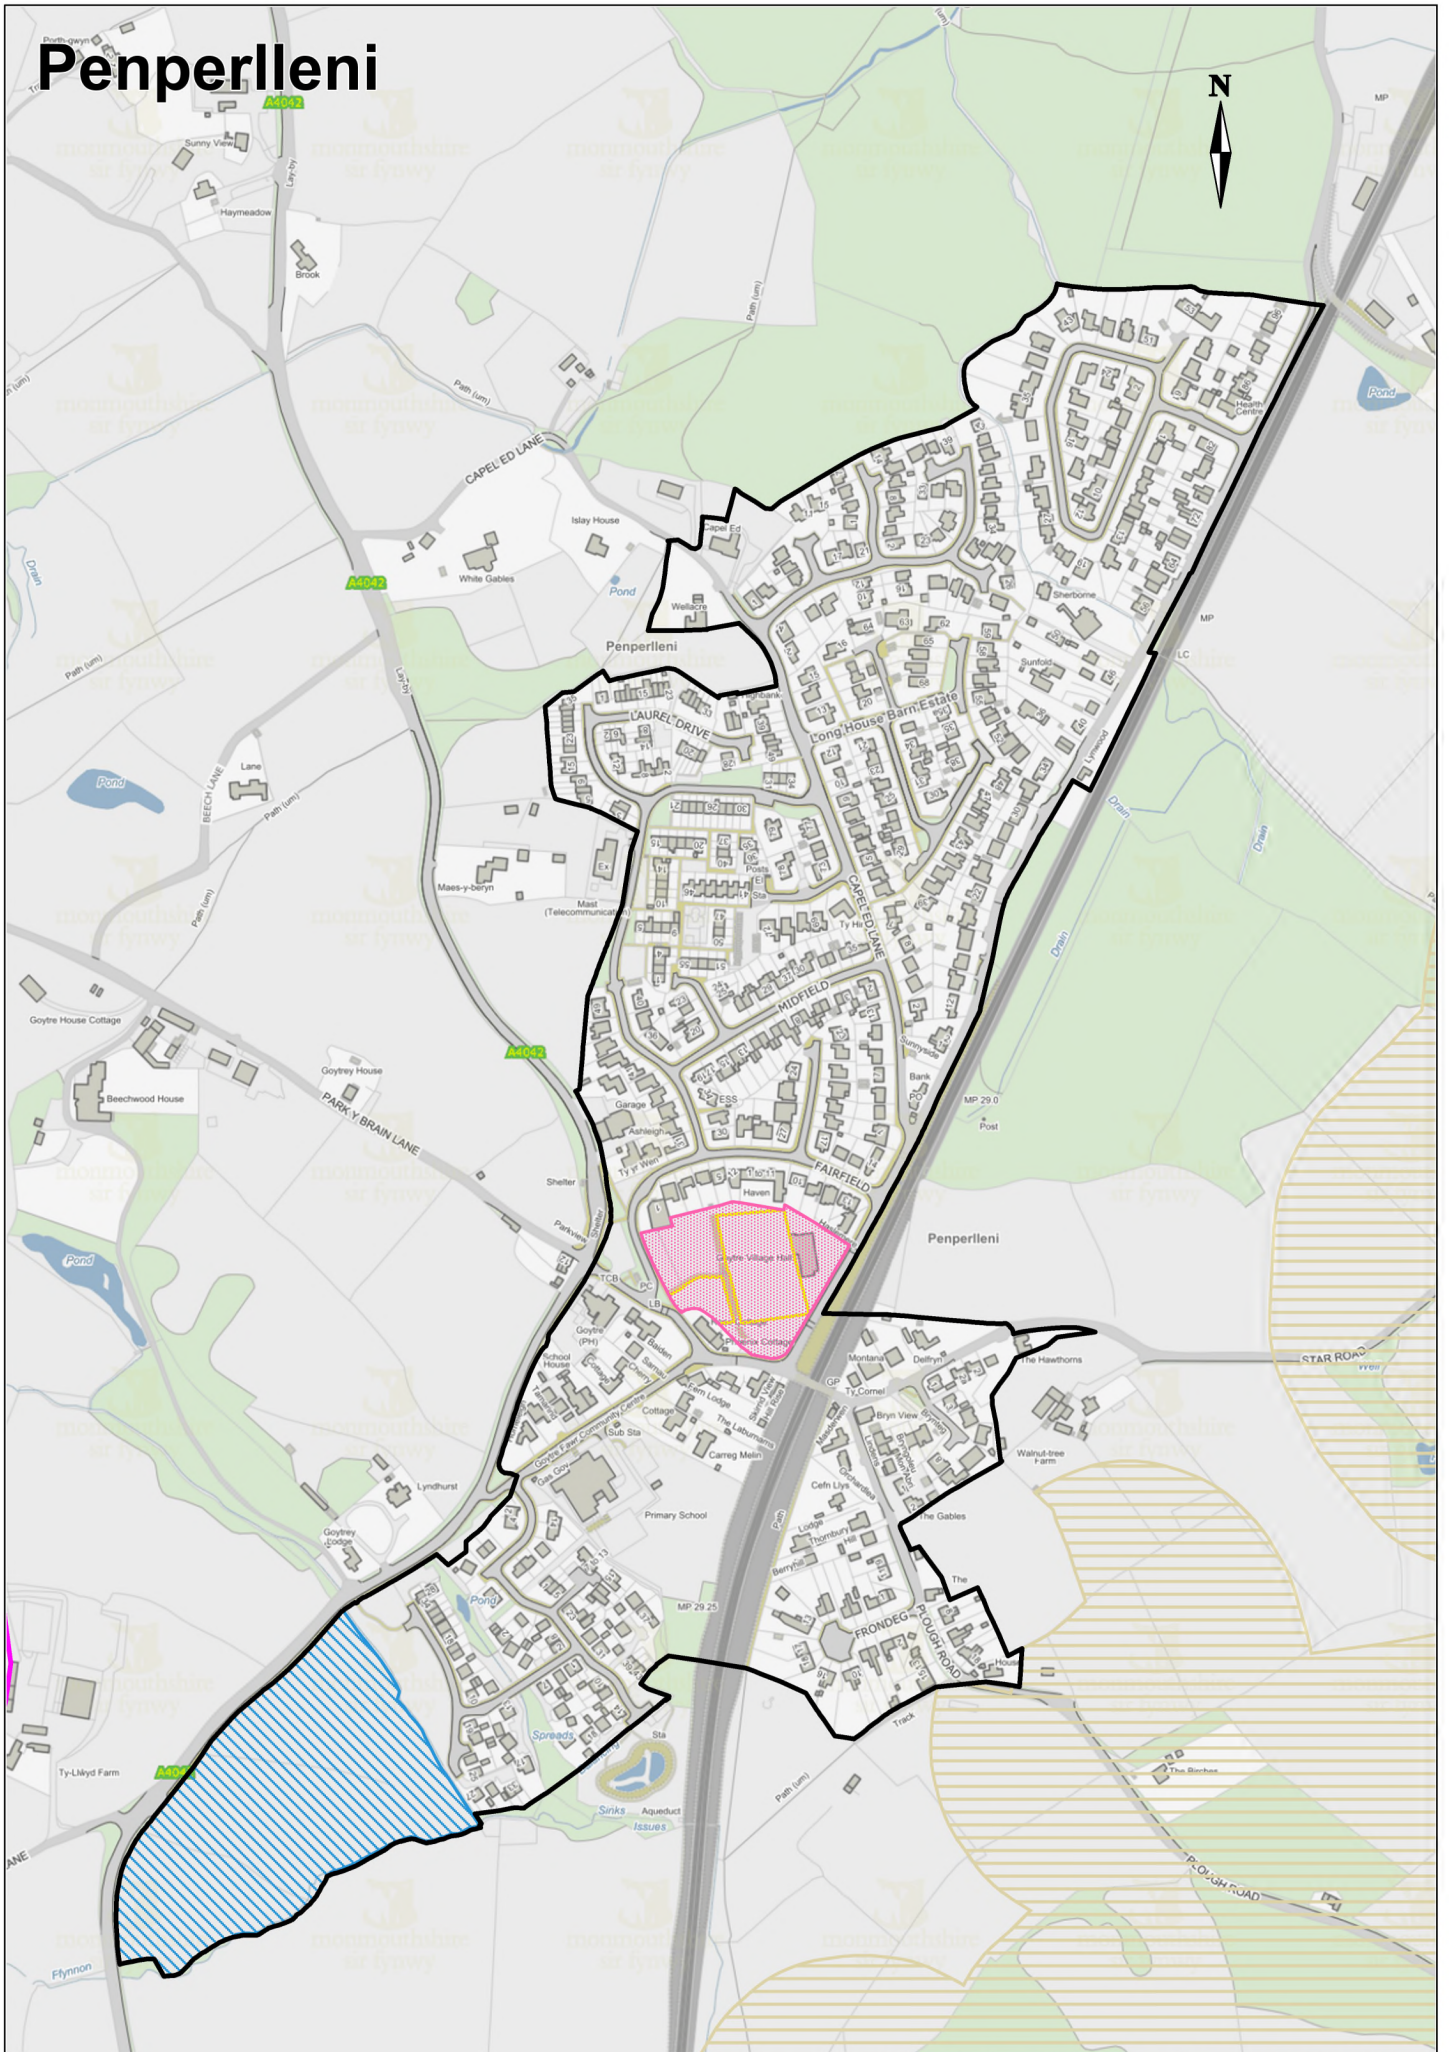

Cil-y-coed / Caldicot

Caerwent

Crug / Crick

Magwyr wrth Gwndy / Magor with Undy

Nid wrth Raddfa / Not to scale

© Hawlfraint y Goron a hawliau cronfa ddata 2024 / © Crown copyright and database rights 2024 OS AC0000823719

Porthysgwein / Portskewett

Rogiet

Sudbrook

Penperlleni

Rhaglan / Raglan

Brynbuga / Usk

Devauden

Llanddingad / Dingestow

Felin Fach / Little Mill

Llandogo

Llanelen / Llanelen

Llangybi

Llanofer / Llanover

Llanfair Discoed / Llanvair Discoed

Mathern

Pwllmeurig / Pwllmeyric

Drenewydd Gellifarch / Mynyddbach Shirenewton / Mynyddbach

Llanarfan / St Arvans

Tyndyrn / Tintern

Tryleg / Trellech

Werngifford / Pandy