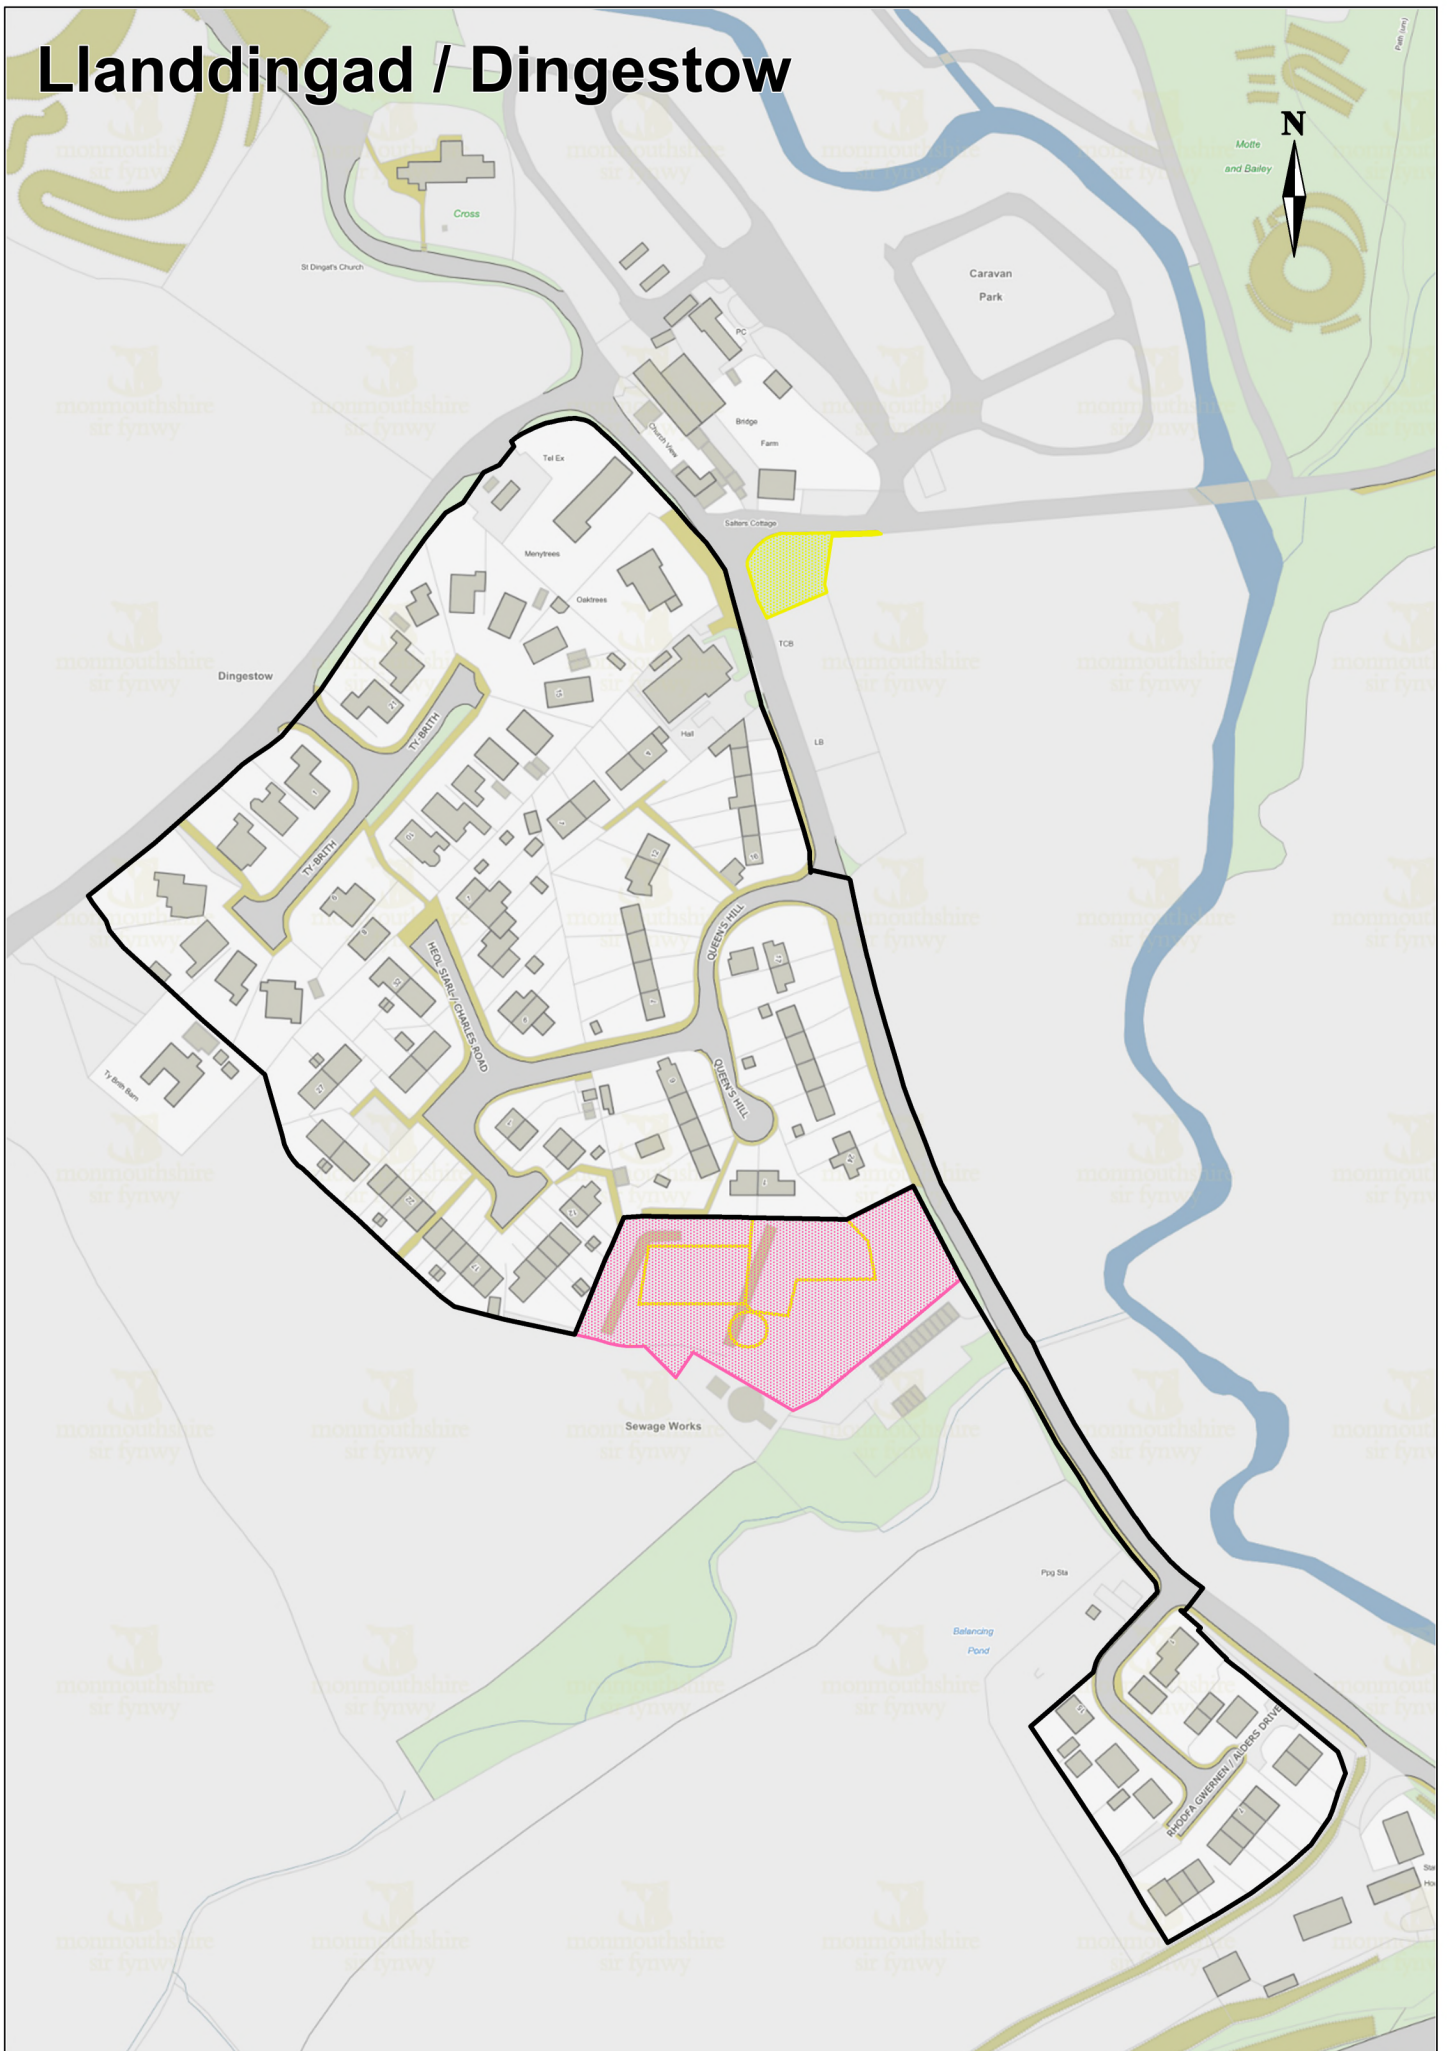

Cil-y-coed / Caldicot

Caerwent

Crug / Crick

Magwyr wrth Gwndy / Magor with Undy

Nid wrth Raddfa / Not to scale

© Hawlfraint y Goron a hawliau cronfa ddata 2024 / © Crown copyright and database rights 2024 OS AC0000823719

Porthysgwein / Portskewett

Rogiet

Sudbrook

Penperlleni

Rhaglan / Raglan

Brynbuga / Usk

Devauden

Llanddingad / Dingestow

Felin Fach / Little Mill

Llandogo

Llanelen / Llanelen

Llangybi

Llanofer / Llanover

Llanfair Discoed / Llanvair Discoed

Mathern

Pwllmeurig / Pwllmeyric

Drenewydd Gellifarch / Mynyddbach Shirenewton / Mynyddbach

Llanarfan / St Arvans

Tyndyrn / Tintern

Tryleg / Trellech

Werngifford / Pandy