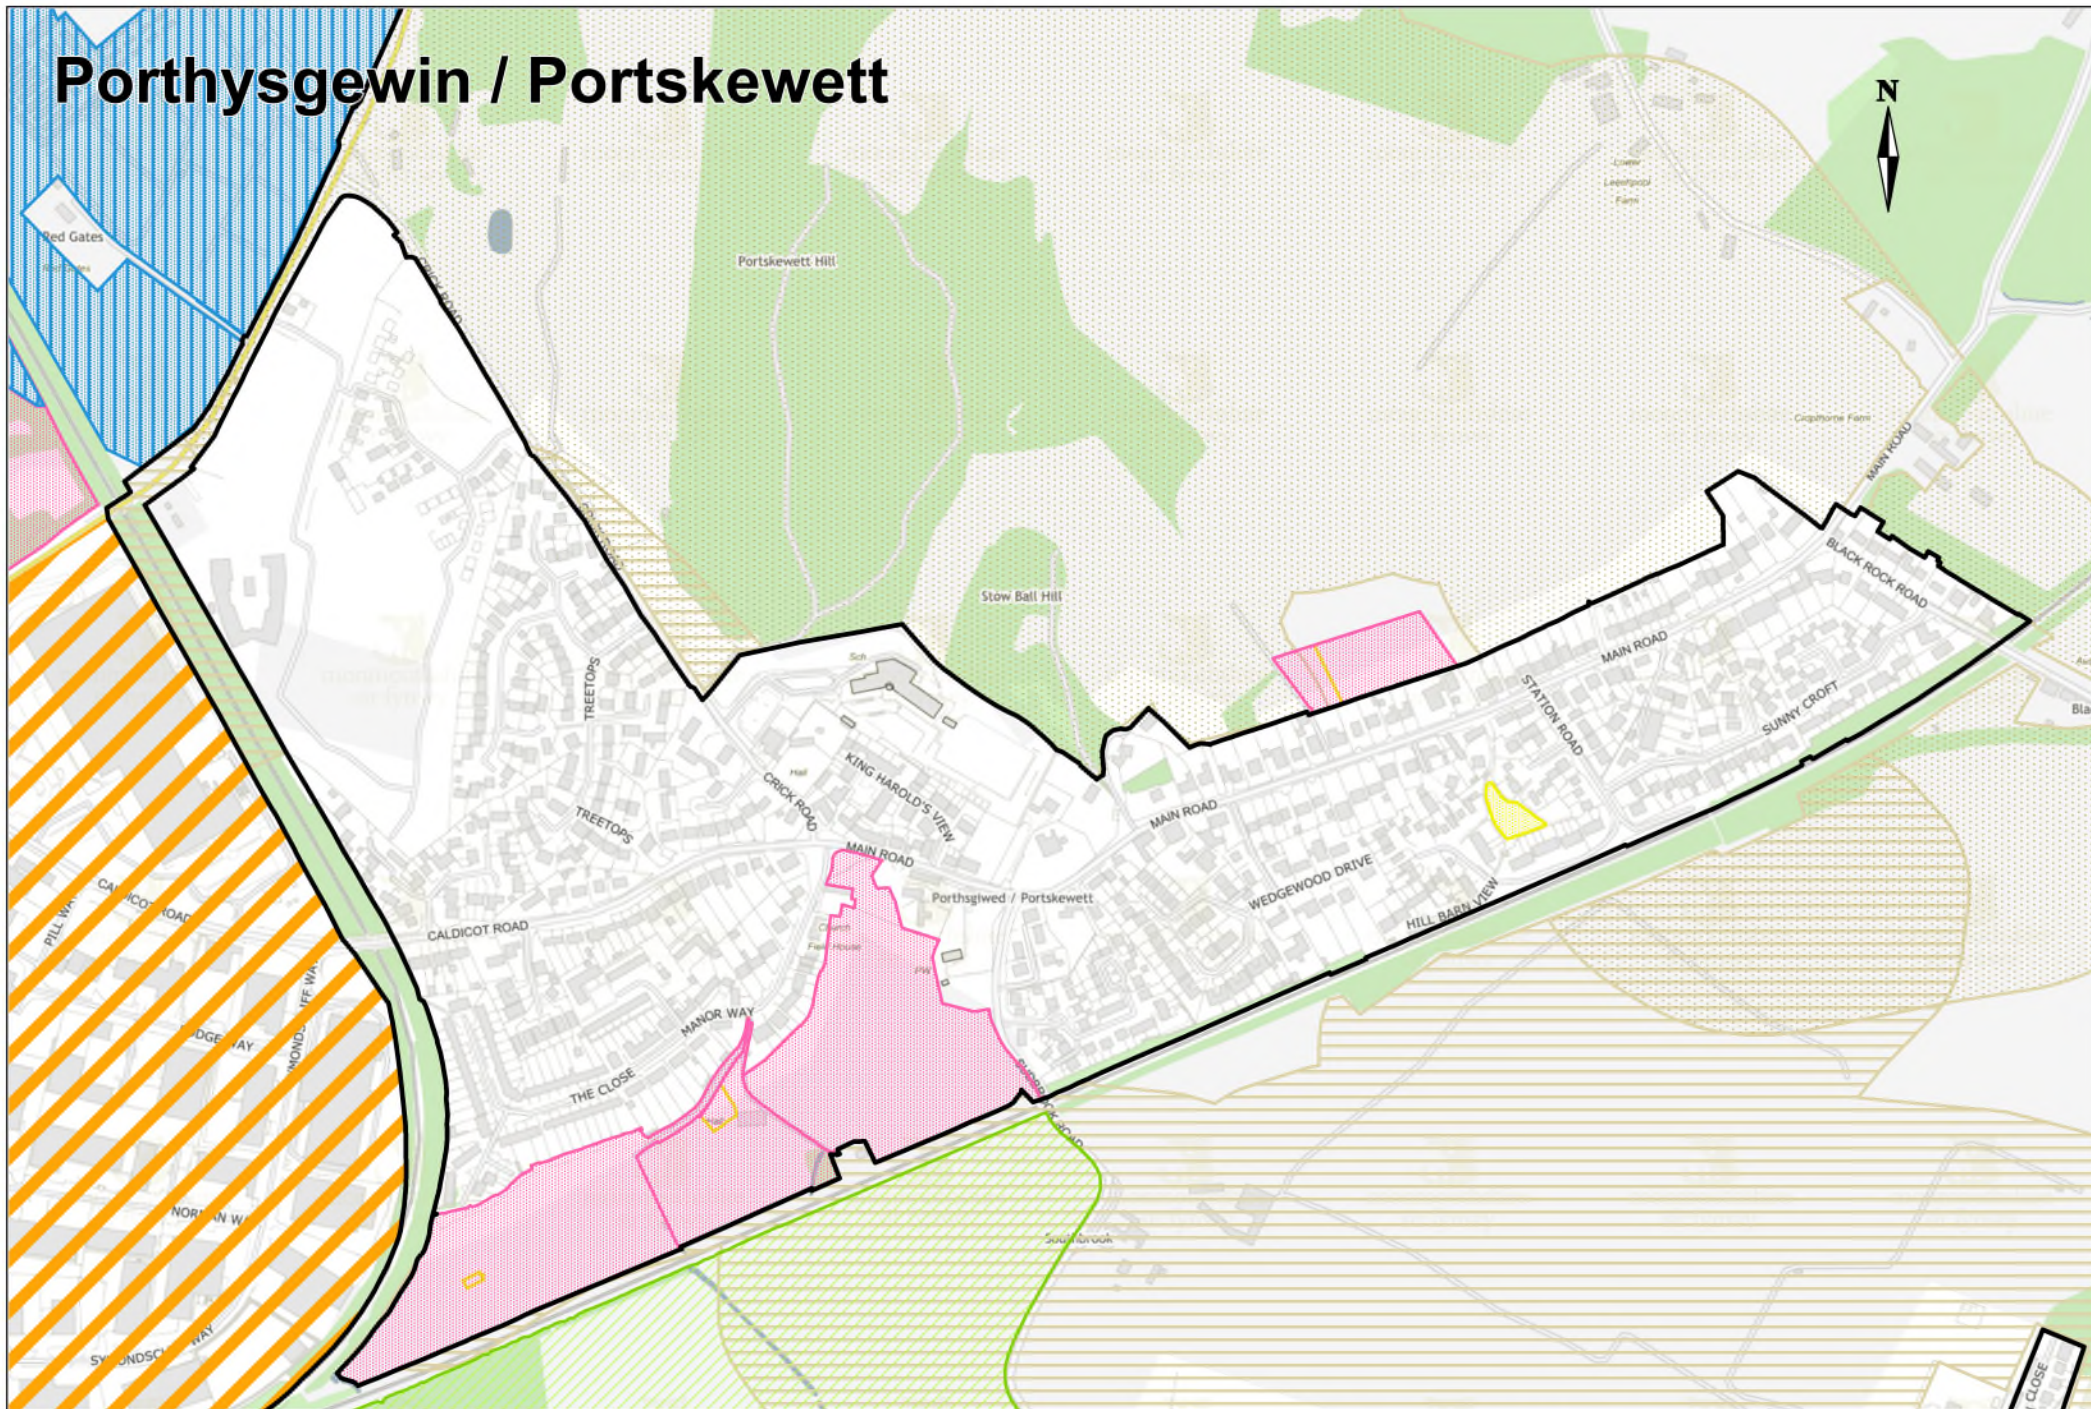

Cil-y-coed / Caldicot

Caerwent

Crug / Crick

Magwyr wrth Gwndy / Magor with Undy

Nid wrth Raddfa / Not to scale

© Hawlfraint y Goron a hawliau cronfa ddata 2024 / © Crown copyright and database rights 2024 OS AC0000823719

Porthysgwein / Portskewett

Rogiet

Sudbrook

Penperlleni

Rhaglan / Raglan

Brynbuga / Usk

Devauden

Llanddingad / Dingestow

Drenewydd Gellifarch / Mynyddbach Shirenewton / Mynyddbach

Llanarfan / St Arvans

Tyndyrn / Tintern

Tryleg / Trellech

Werngifford / Pandy